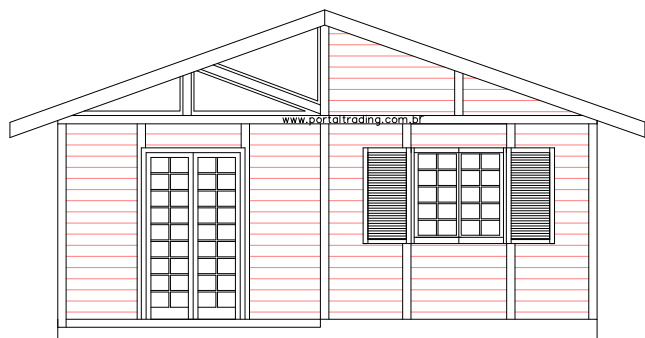

Móveis internos são meramente ilustrativos, não fazendo parte do fornecimento do kit ,Conforme memorial descritivo.

PLANTA BAIXA

ÁREA CONSTRUÍDA _____ 33.65m²
 ÁREA VARANDA _____ 4.54m²
 ÁREA TOTAL CONSTRUÍDA _____ 38.19m²

ELEVAÇÃO FRONTAL

ELEVAÇÃO LATERAL

Rua: Max Rosenmann, 539 Cep. 82600150 -Tingui.
 Telefax: 0055 41 3357-5635 www.portaltrading.com.br
 Curitiba - Paraná - Brasil

MODELO CABANE 38,19m²

COMPOSIÇÃO BÁSICA DA CASA