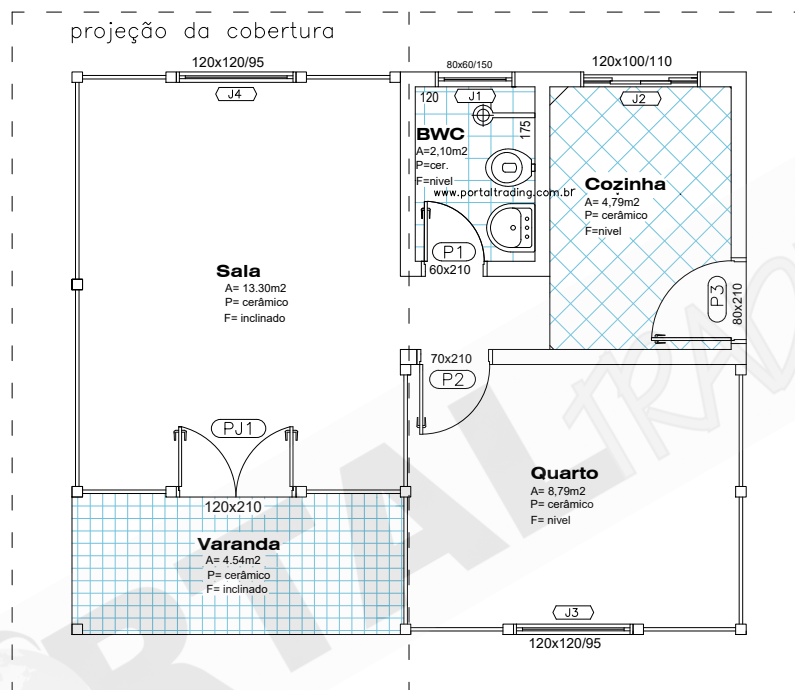

Móveis internos são meramente ilustrativos, não fazendo parte do fornecimento do kit ,Conforme memorial descritivo.

PLANTA BAIXA

ÁREA CONSTRUÍDA _____ 33.65m²
 ÁREA VARANDA _____ 4.54m²
 ÁREA TOTAL CONSTRUÍDA _____ 38.19m²

ELEVAÇÃO FRONTAL

ELEVAÇÃO LATERAL

Rua: Max Rosenmann, 539 Cep. 82600150 -Tingui.
 Telefax: 0055 41 3357-5635 www.portaltrading.com.br
 Curitiba - Paraná - Brasil

MODELO CABANE 38,19m²

COMPOSIÇÃO BÁSICA DA CASA

N° DE QUARTOS	COZINHA	SUITE	BWC	SALA
01	01	00	01	01

PORTAS

P1- INTERNA LISA 60X210
 P2- INTERNA LISA 70X210
 P3- EXTERNA MACIÇA 80X210

JANELAS

J1- MAXI AR 60X80
 J2- CORRER 120X100
 J3- CORRER 100X120

FRETE MARÍTIMO