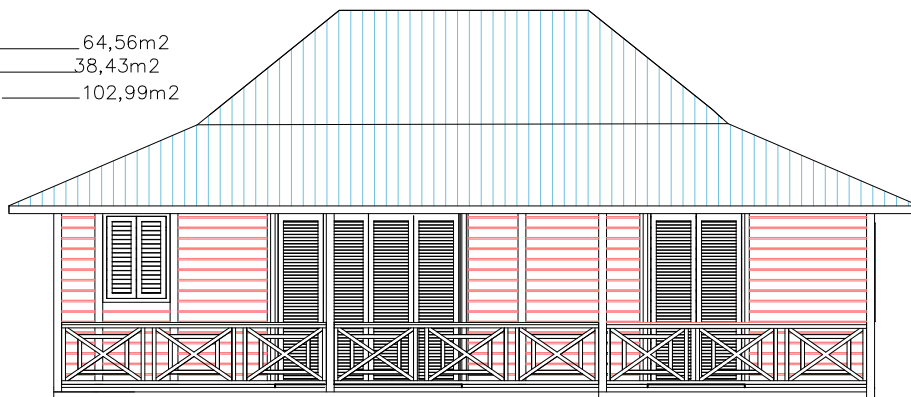

Móveis internos são meramente ilustrativos, não fazendo parte do fornecimento do kit ,Conforme memorial descritivo.

PLANTA BAIXA

ÁREA CONSTRUÍDA _____ 64,56m²
 ÁREA VARANDA _____ 38,43m²
 ÁREA TOTAL CONSTRUÍDA _____ 102,99m²

ELEVAÇÃO FRONTAL

PORTAL TRADING
 CASAS ESPECIAIS EM MADEIRA.

Rua: Max Rosenmann, 539 Cep. 82600150 -Tingui.
 Telefax: 0055 41 3357-5635 www.portaltrading.com.br
 Curitiba - Paraná - Brasil

MODELO CARIBE 102,99m²

JANELAS

J1- MAXI AR 80X60
 J2- VENEZIANA 110X120
 J3- CORRER 120X120

FRETE MARÍTIMO

| QUANTIDADE CONTAINER | CAPACIDADE | VALOR FRETE |
|----------------------|------------|------------------------|
| 01 | 20 PÉS | CONSULTAR PAÍS DESTINO |