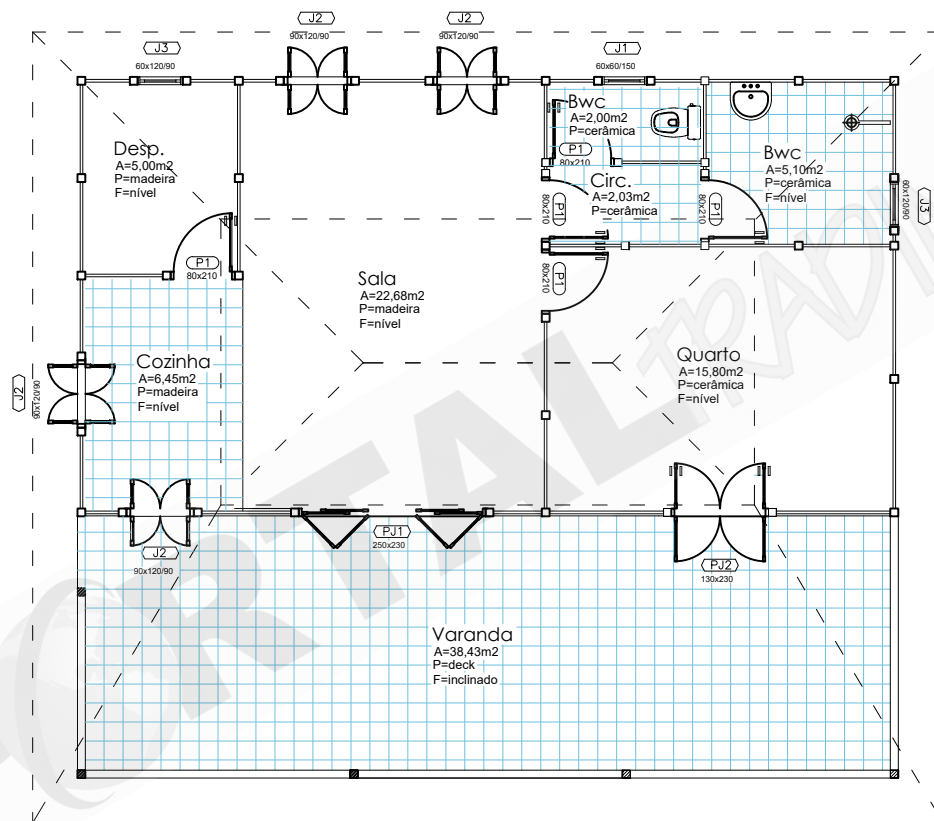

Móveis internos são meramente ilustrativos, não fazendo parte do fornecimento do kit ,Conforme memorial descritivo.

PLANTA BAIXA

ÁREA CONSTRUÍDA _____ 64,56m²
 ÁREA VARANDA _____ 38,43m²
 ÁREA TOTAL CONSTRUÍDA _____ 102,99m²

ELEVAÇÃO FRONTAL

PORTAL TRADING
 CASAS ESPECIAIS EM MADEIRA.

Rua: Max Rosenmann, 539 Cep. 82600150 -Tingui.
 Telefax: 0055 41 3357-5635 www.portaltrading.com.br
 Curitiba - Paraná - Brasil

MODELO CARIBE 102,99m²

COMPOSIÇÃO BÁSICA DA CASA

| N° DE QUARTOS | COZINHA | SUITE | BWC | SALA |
|---------------|---------|-------|-----|------|
| 02 | 01 | 00 | 01 | 01 |

PORTAS

P1- INTERNA LISA 60X210
 P2- INTERNA LISA 70X210
 P3- EXTERNA MACIÇA 80X210

JANELAS

J1- MAXI AR 80X60
 J2- VENEZIANA 110X120
 J3- CORRER 120X120

FRETE MARÍTIMO

| QUANTIDADE CONTAINER | CAPACIDADE | VALOR FRETE |
|----------------------|------------|------------------------|
| 01 | 20 PÉS | CONSULTAR PAÍS DESTINO |