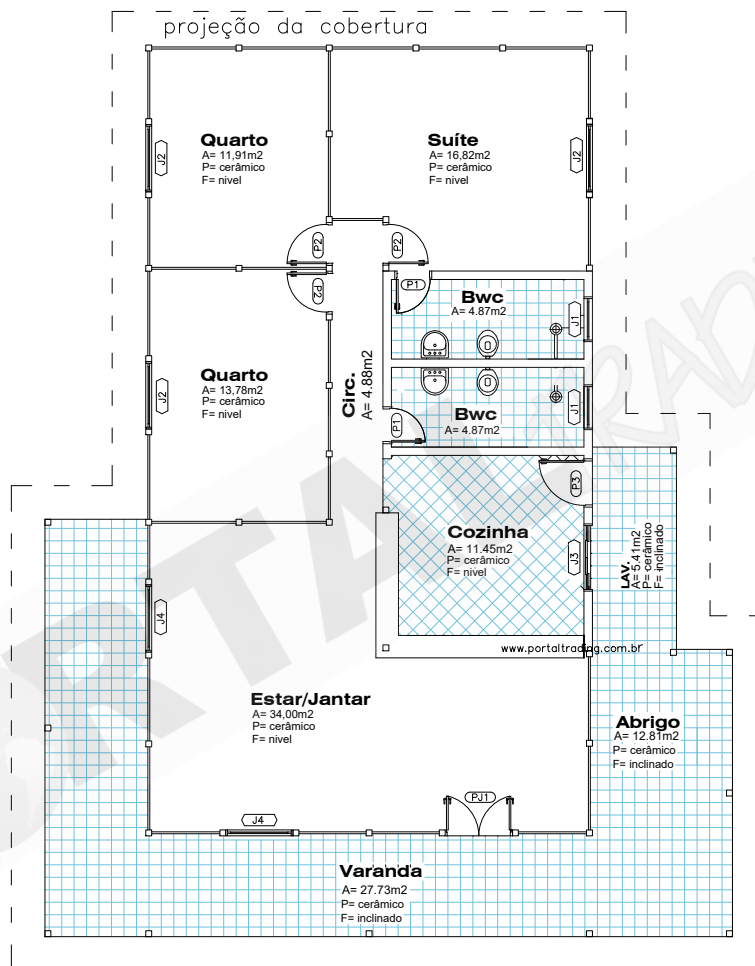

Móveis internos são meramente ilustrativos, não fazendo parte do fornecimento do kit ,Conforme memorial descritivo.

PLANTA BAIXA

ÁREA CONSTRUÍDA _____ 112.17 m²
 ÁREA DE ABRIGO _____ 18.22 m²
 ÁREA VARANDA _____ 27.73 m²
 ÁREA TOTAL _____ 158.12 m²

ELEVAÇÃO FRONTAL

Rua: Max Rosenmann, 539 Cep. 82600150 -Tingui.
 Telefax: 0055 41 3357-5635 www.portaltrading.com.br
 Curitiba - Paraná - Brasil

MODELO ILHA BELA 158,12m²

COMPOSIÇÃO BÁSICA DA CASA

N° DE QUARTOS	COZINHA	SUITE	BWC	SALA
02	01	01	02	01

PORTAS

P1- INTERNA LISA 60X210
 P2- INTERNA LISA 70X210
 P3- PORTA MACIÇA 80X210

JANELAS

J1- MAXI AR 60X80
 J2- VENEZIANA 120X120
 J3- CORRER 120X100

FRETE MARÍTIMO

QUANTIDADE CONTAINER	CAPACIDADE	VALOR FRETE
01	40 PÉS	CONSULTAR PAÍS DESTINO