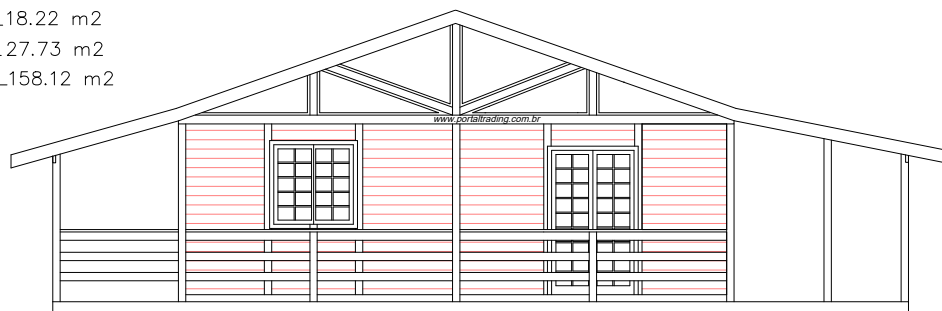

Móveis internos são meramente ilustrativos, não fazendo parte do fornecimento do kit ,Conforme memorial descritivo.

PLANTA BAIXA

ÁREA CONSTRUÍDA _____ 112.17 m²
 ÁREA DE ABRIGO _____ 18.22 m²
 ÁREA VARANDA _____ 27.73 m²
 ÁREA TOTAL _____ 158.12 m²

ELEVAÇÃO FRONTAL

Rua: Max Rosenmann, 539 Cep. 82600150 -Tingui.
 Telefax: 0055 41 3357-5635 www.portaltrading.com.br
 Curitiba - Paraná - Brasil

MODELO ILHA BELA 158,12m²

COMPOSIÇÃO BÁSICA DA CASA

N° DE QUARTOS	COZINHA	SUITE	BWC	SALA
02	01	01	02	01

PORTAS

P1- INTERNA LISA 60X210
 P2- INTERNA LISA 70X210
 P3- PORTA MACIÇA 80X210

JANELAS

J1- MAXI AR 60X80
 J2- VENEZIANA 120X120
 J3- CORRER 120X100

FRETE MARÍTIMO

QUANTIDADE CONTAINER	CAPACIDADE	VALOR FRETE
01	40 PÉS	CONSULTAR PAÍS DESTINO