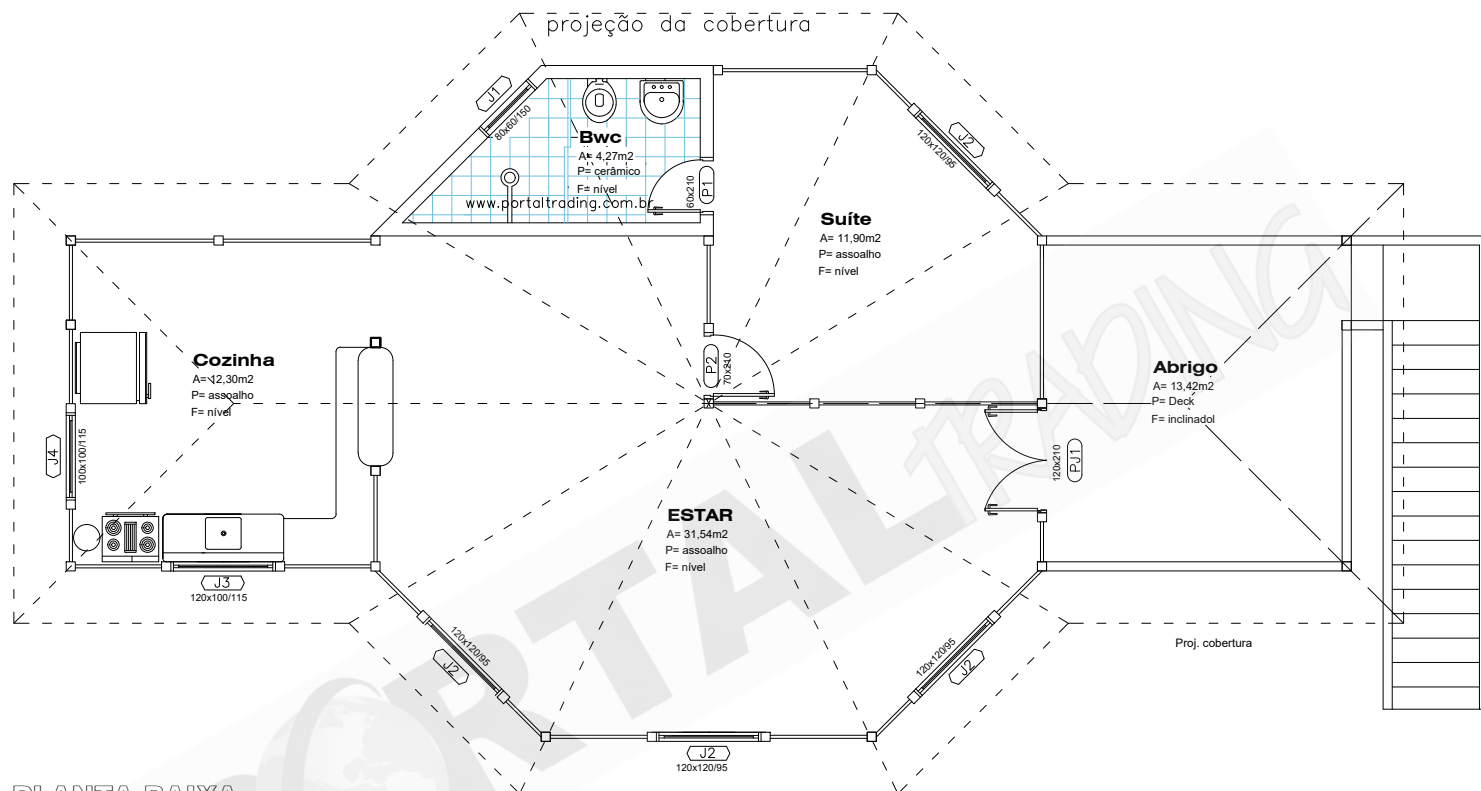

Móveis internos são meramente ilustrativos, não fazendo parte do fornecimento do kit ,Conforme memorial descritivo.

PLANTA BAIXA

ÁREA CONSTRUÍDA _____ 65,92m²
 ÁREA ABRIGO _____ 13,42m²
 TOTAL ÁREA CONSTRUÍDA _____ 79,34m²

PERSPECTIVA

Rua: Max Rosenmann, 539 Cep. 82600150 -Tingui.
 Telefax: 0055 41 3357-5635 www.portaltrading.com.br
 Curitiba - Paraná - Brasil

MODELO BUNGALOW 79,34m²

COMPOSIÇÃO BÁSICA DA CASA

N° DE QUARTOS	COZINHA	SUÍTE	BWC	SALA
00	01	01	01	01

PORTAS

- P1- INTERNA LISA 60X210
- P2- INTERNA LISA 70X210
- PJ1- PORTA BALÇÃO 120X210

JANELAS

- J1- MAXI AR 80X60
- J2- CORRER 120X120
- J3- CORRER 120X100

FRETE MARÍTIMO

QUANTIDADE CONTAINER	CAPACIDADE	VALOR FRETE
01	20 PÉS	CONSULTAR PAÍS DESTINO