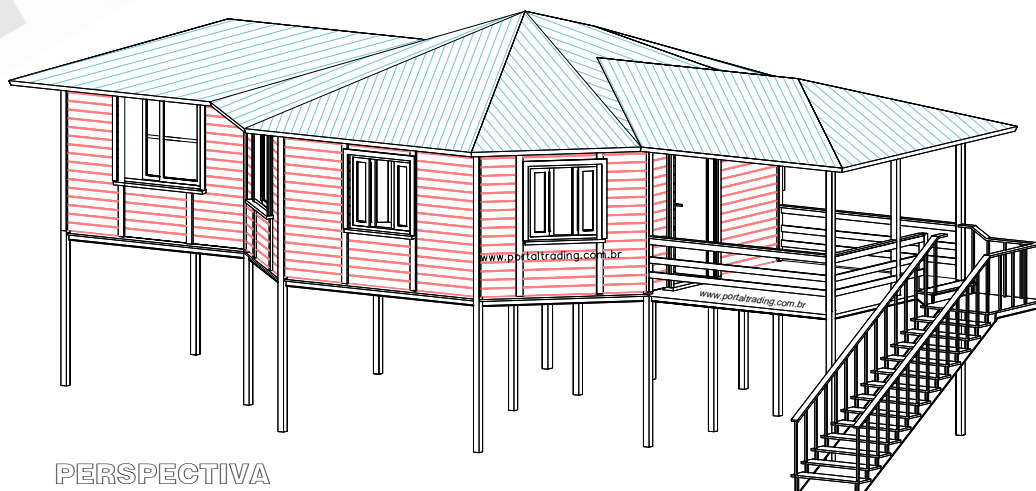

Móveis internos são meramente ilustrativos, não fazendo parte do fornecimento do kit ,Conforme memorial descritivo.

PLANTA BAIXA

ÁREA CONSTRUÍDA _____ 65,92m²
 ÁREA ABRIGO _____ 13,42m²
 TOTAL ÁREA CONSTRUÍDA _____ 79,34m²

PERSPECTIVA

Rua: Max Rosenmann, 539 Cep. 82600150 -Tingui.
 Telefax: 0055 41 3357-5635 www.portaltrading.com.br
 Curitiba - Paraná - Brasil

MODELO BUNGALOW 79,34m²

COMPOSIÇÃO BÁSICA DA CASA

N° DE QUARTOS	COZINHA	SUÍTE	BWC	SALA
00	01	01	01	01

PORTAS

- P1- INTERNA LISA 60X210
- P2- INTERNA LISA 70X210
- PJ1- PORTA BALÇÃO 120X210

JANELAS

- J1- MAXI AR 80X60
- J2- CORRER 120X120
- J3- CORRER 120X100

FRETE MARÍTIMO

QUANTIDADE CONTAINER	CAPACIDADE	VALOR FRETE
01	20 PÉS	CONSULTAR PAÍS DESTINO