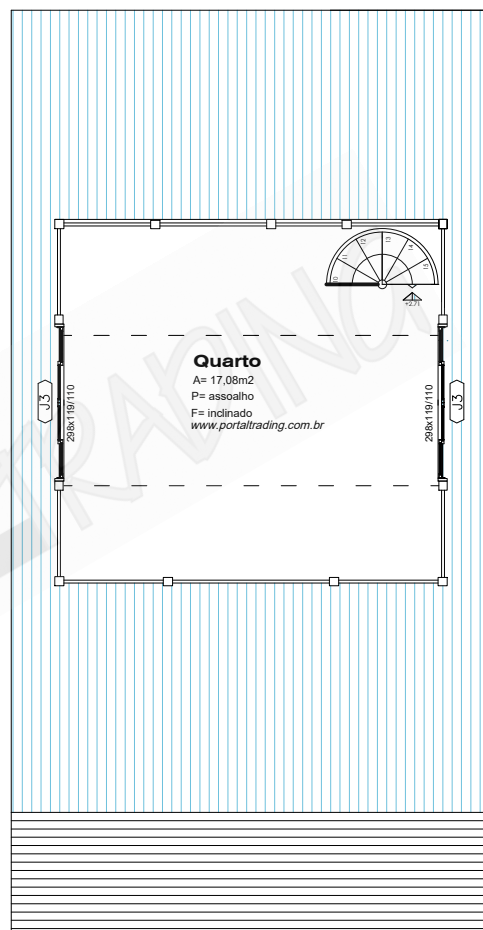

Móveis internos são meramente ilustrativos, não fazendo parte do fornecimento do kit ,Conforme memorial descritivo.

PLANTA BAIXA

ÁREA CONSTRUÍDA ____27,00m²
ÁREA VARANDA ____9,00m²
ÁREA CONSTRUÍDA ____36,00m²

PLANTA SUPERIOR

ÁREA CONSTRUÍDA ____18,89m²
ÁREA TOTAL CONSTRUÍDA ____54,89m²

ELEVACÃO LATERAL

PORTAL TRADING
CASAS ESPECIAIS EM MADEIRA.

Rua: Max Rosenmann, 539 Cep. 82600150 -Tingui.
Telefax: 0055 41 3357-5635 www.portaltrading.com.br
Curitiba - Paraná - Brasil

MODELO CABANE 54,89m²

COMPOSIÇÃO BÁSICA DA CASA

N° DE QUARTOS	COZINHA	SUITE	BWC	SALA
01	01	00	01	01

PORTAS

P1- INTERNA LISA 70X210
PJ1- PORTA BALÇÃO 180X210

JANELAS

J1- MAXI AR 80X60
J2- CORRER 180X120
J3- VENEZIANA 298X120

FRETE MARÍTIMO

QUANTIDADE CONTAINER	CAPACIDADE	VALOR FRETE
01	20 PÉS	CONSULTAR PAÍS DESTINO

Importez votre maison directement avec votre banque d'affaires.
Demandez une facture commerciale et enregistrez la commande dans votre banque.
Nous expédions le kit après notification de crédit de votre banque.

Import your home directly with your business bank.
Request a Commercial invoice and register the order in your bank.
We ship the kit after your bank's credit notification.