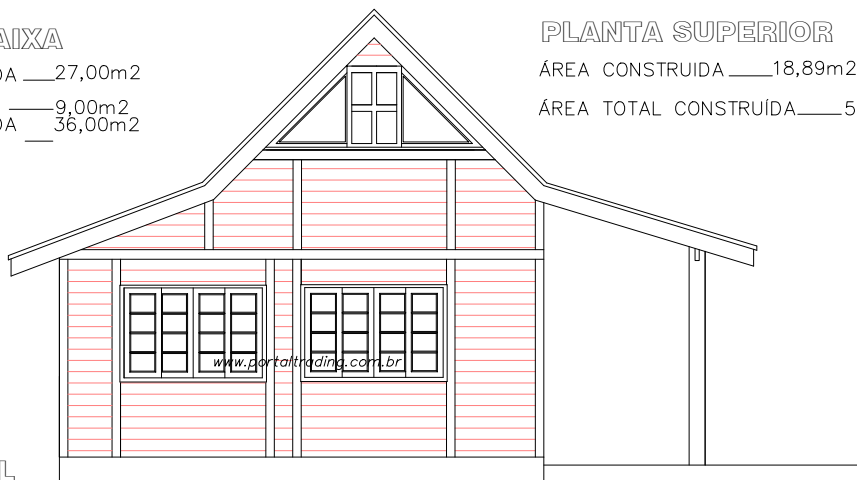

Móveis internos são meramente ilustrativos, não fazendo parte do fornecimento do kit ,Conforme memorial descritivo.

#### PLANTA BAIXA

ÁREA CONSTRUÍDA \_\_\_\_27,00m<sup>2</sup>  
ÁREA VARANDA \_\_\_\_9,00m<sup>2</sup>  
ÁREA CONSTRUÍDA \_\_\_\_36,00m<sup>2</sup>

#### ELEVACÃO LATERAL

**PORTAL TRADING**  
CASAS ESPECIAIS EM MADEIRA.

Rua: Max Rosenmann, 539 Cep. 82600150 -Tingui.  
Telefax: 0055 41 3357-5635 www.portaltrading.com.br  
Curitiba - Paraná - Brasil

**MODELO CABANE 54,89m<sup>2</sup>**

#### JANELAS

J1- MAXI AR 80X60  
J2- CORRER 180X120  
J3- VENEZIANA 298X120