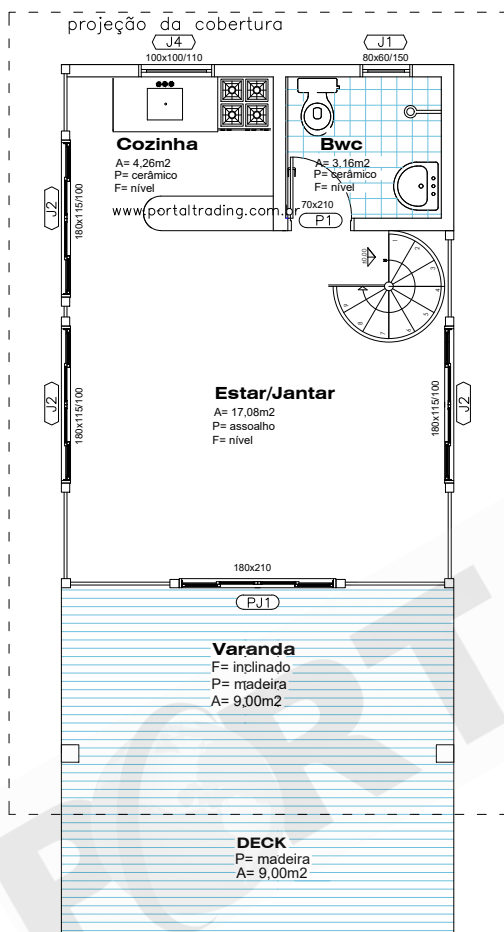

Móveis internos são meramente ilustrativos, não fazendo parte do fornecimento do kit ,Conforme memorial descritivo.

#### PLANTA BAIXA

ÁREA CONSTRUÍDA \_\_\_\_27,00m<sup>2</sup>  
ÁREA VARANDA \_\_\_\_9,00m<sup>2</sup>  
ÁREA CONSTRUÍDA \_\_\_\_36,00m<sup>2</sup>

#### PORTAS

P1- INTERNA LISA 70X210  
PJ1- PORTA BALÇÃO 180X210

#### JANELAS

J1- MAXI AR 80X60  
J2- CORRER 180X120  
J3- VENEZIANA 298X120