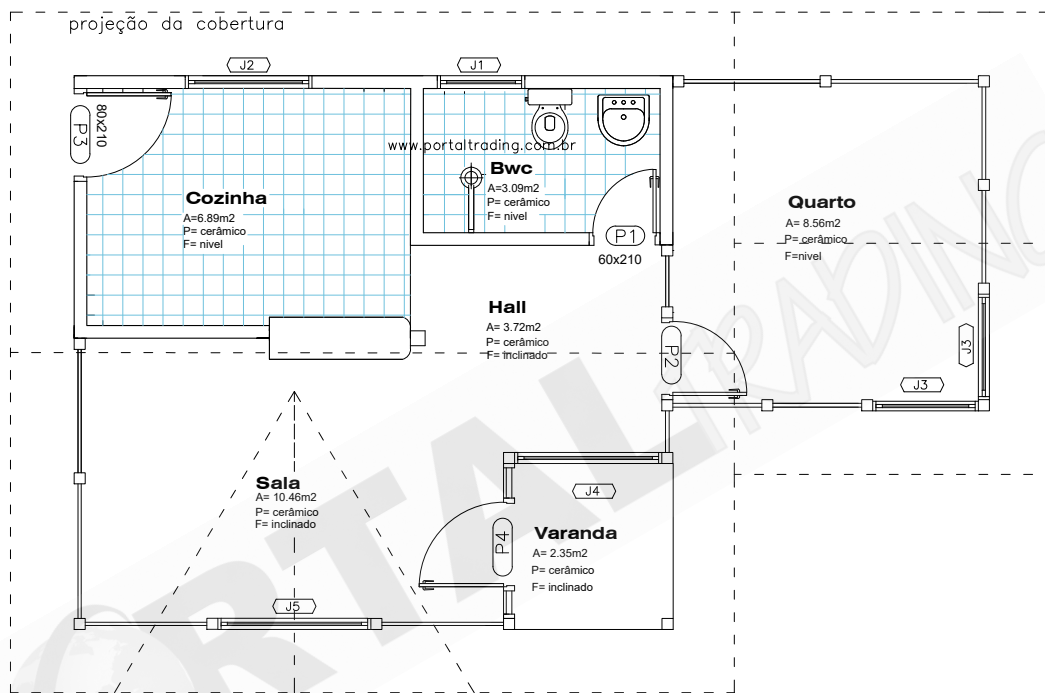

Móveis internos são meramente ilustrativos, não fazendo parte do fornecimento do kit ,Conforme memorial descritivo.

PLANTA BAIXA

ÁREA CONSTRUÍDA	_____	36.95m ²
ÁREA VARANDA	_____	2.35 m ²
ÁREA TOTAL	_____	39.30 m ²

ELEVAÇÃO FRONTAL

ELEVAÇÃO LATERAL

Rua: Max Rosenmann, 539 Cep. 82600150 -Tingui.
Telefax: 0055 41 3357-5635 www.portaltrading.com.br
Curitiba - Paraná - Brasil

MODELO CABANE 39,30m²

COMPOSIÇÃO BÁSICA DA CASA

N° DE QUARTOS	COZINHA	SUITE	BWC	SALA
01	01	00	01	01

PORTAS

P1- INTERNA LISA 70X210
PJ1- PORTA BALÇÃO 180X210

JANELAS

J1- MAXI AR 80X60
J2- CORRER 180X120
J3- VENEZIANA 298X120

FRETE MARÍTIMO

QUANTIDADE CONTAINER	CAPACIDADE	VALOR FRETE
01	20 PÉS	CONSULTAR PAÍS DESTINO