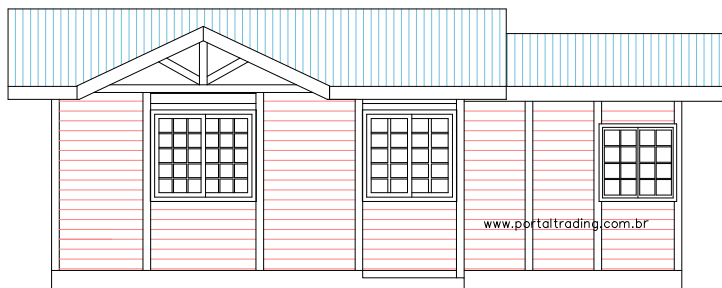

Móveis internos são meramente ilustrativos, não fazendo parte do fornecimento do kit ,Conforme memorial descritivo.

PLANTA BAIXA

ÁREA CONSTRUÍDA	_____	36.95m ²
ÁREA VARANDA	_____	2.35 m ²
ÁREA TOTAL	_____	39.30 m ²

ELEVAÇÃO FRONTAL

ELEVAÇÃO LATERAL

Rua: Max Rosenmann, 539 Cep. 82600150 -Tingui.
Telefax: 0055 41 3357-5635 www.portaltrading.com.br
Curitiba - Paraná - Brasil

MODELO CABANE 39,30m²

COMPOSIÇÃO BÁSICA DA CASA

N° DE QUARTOS	COZINHA	SUITE	BWC	SALA
01	01	00	01	01

PORTAS

P1- INTERNA LISA 70X210
PJ1- PORTA BALÇÃO 180X210

JANELAS

J1- MAXI AR 80X60
J2- CORRER 180X120
J3- VENEZIANA 298X120

FRETE MARÍTIMO

QUANTIDADE CONTAINER	CAPACIDADE	VALOR FRETE
01	20 PÉS	CONSULTAR PAÍS DESTINO