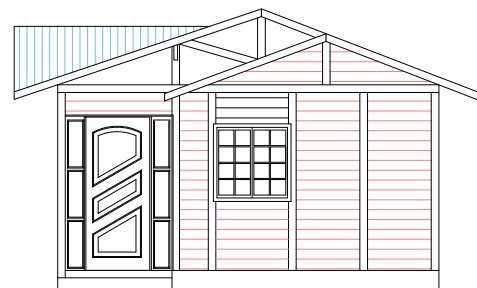

Móveis internos são meramente ilustrativos, não fazendo parte do fornecimento do kit ,Conforme memorial descritivo.

PLANTA BAIXA

ÁREA CONSTRUÍDA	_____	36.95m ²
ÁREA VARANDA	_____	2.35 m ²
ÁREA TOTAL	_____	39.30 m ²

ELEVAÇÃO FRONTAL

ELEVAÇÃO LATERAL

Rua: Max Rosenmann, 539 Cep. 82600150 -Tingui.
Telefax: 0055 41 3357-5635 www.portaltrading.com.br
Curitiba - Paraná - Brasil

MODELO CABANE 39,30m²

COMPOSIÇÃO BÁSICA DA CASA

N° DE QUARTOS	COZINHA	SUITE	BWC	SALA
01	01	00	01	01

PORTAS

P1- INTERNA LISA 70X210
PJ1- PORTA BALÇÃO 180X210

JANELAS

J1- MAXI AR 80X60
J2- CORRER 180X120
J3- VENEZIANA 298X120

FRETE MARÍTIMO

QUANTIDADE CONTAINER	CAPACIDADE	VALOR FRETE
01	20 PÉS	CONSULTAR PAÍS DESTINO