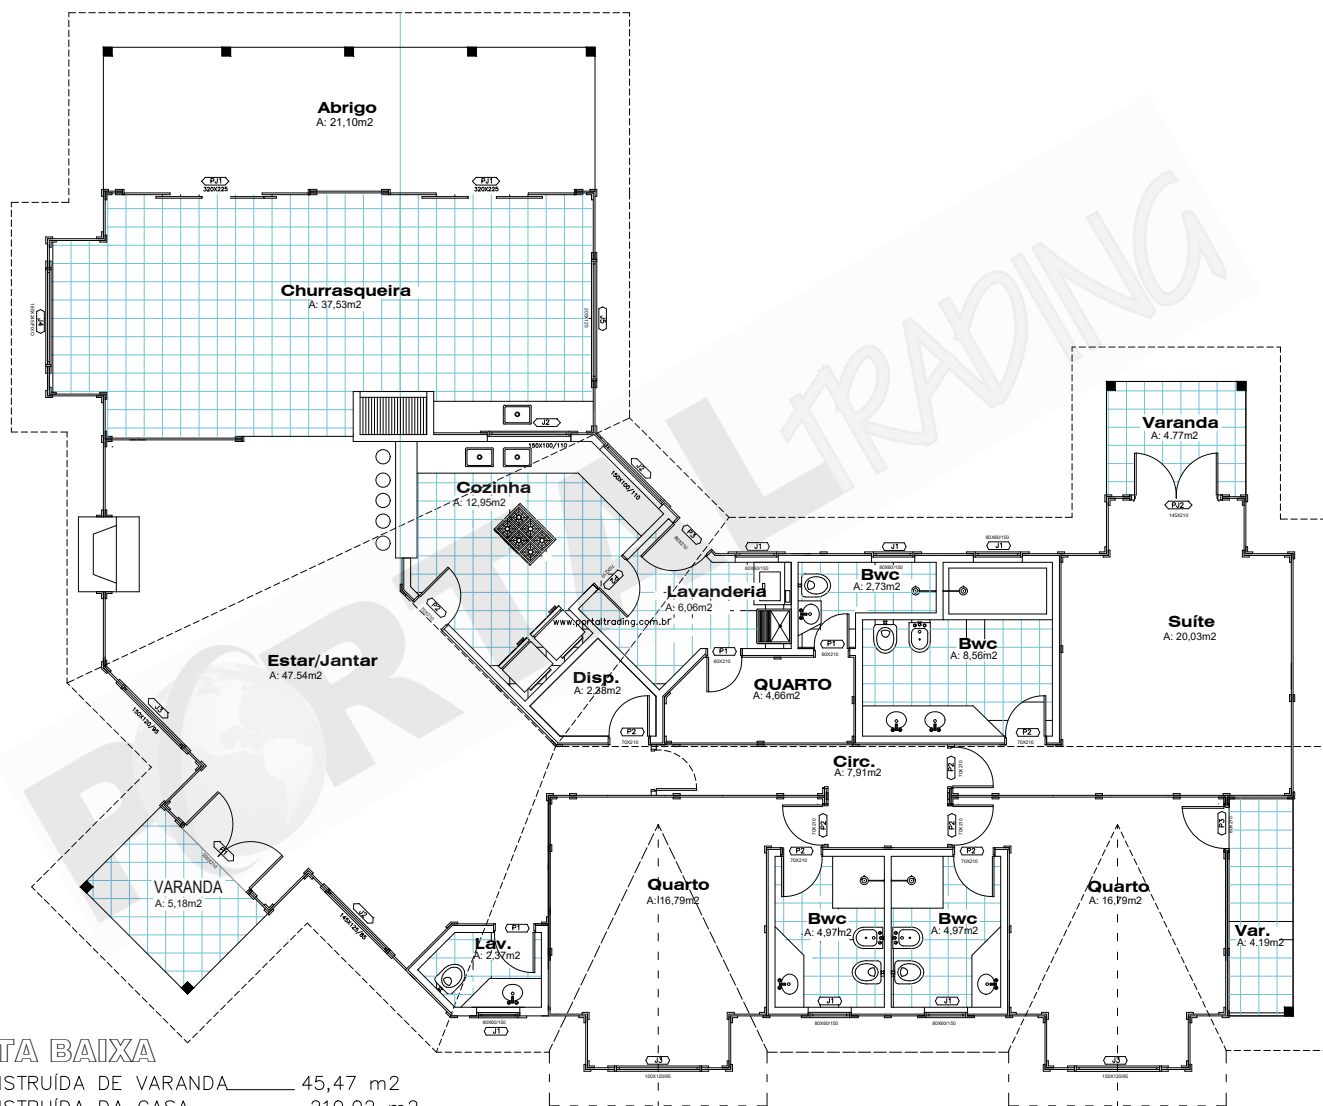

Móveis internos são meramente ilustrativos, não fazendo parte do fornecimento do kit. Conforme memorial descritivo.

**PLANTA BAIXA**

ÁREA CONSTRUÍDA DE VARANDA \_\_\_\_\_ 45,47 m2  
 ÁREA CONSTRUÍDA DA CASA \_\_\_\_\_ 210,02 m2  
 ÁREA TOTAL CONSTRUÍDA \_\_\_\_\_ 255,49 m2

ELEVAÇÃO

Rua: Max Rosenmann, 539 Cep. 82600150 - Tingui.  
 Telefax: 0055 41 3357-5635 www.portaltrading.com.br  
 Curitiba - Paraná - Brasil

**MODELO AMÉRICA 255,49m2**

**COMPOSIÇÃO BÁSICA DA CASA**

N° DE QUARTOS	COZINHA	SUITE	BWC	SALA	LAVABO
03	01	01	04	01	01

**PORTAS**

P1- INTERNA LISA 60X210  
 P2- INTERNA LISA 70X210  
 P3- PORTA MACIÇA 80X210

**JANELAS**

J1- MAXI AR 60X80  
 J2- CORRER 150X100  
 J3- CORRER 150X120

**FRETE MARÍTIMO**

QUANTIDADE CONTAINER	CAPACIDADE	VALOR FRETE
02	40 PÉS	CONSULTAR PAÍS DESTINO
01	20 PÉS	