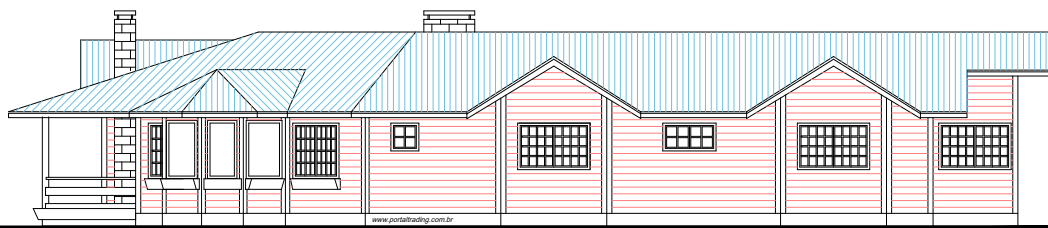

Móveis internos são meramente ilustrativos, não fazendo parte do fornecimento do kit. Conforme memorial descritivo.

**PLANTA BAIXA**

ÁREA CONSTRUÍDA DE VARANDA \_\_\_\_\_ 45,47 m2  
 ÁREA CONSTRUÍDA DA CASA \_\_\_\_\_ 210,02 m2  
 ÁREA TOTAL CONSTRUÍDA \_\_\_\_\_ 255,49 m2

ELEVAÇÃO

Rua: Max Rosenmann, 539 Cep. 82600150 - Tingui.  
 Telefax: 0055 41 3357-5635 www.portaltrading.com.br  
 Curitiba - Paraná - Brasil

**MODELO AMÉRICA 255,49m2**

**COMPOSIÇÃO BÁSICA DA CASA**

N° DE QUARTOS	COZINHA	SUITE	BWC	SALA	LAVABO
03	01	01	04	01	01

**PORTAS**

P1- INTERNA LISA 60X210  
 P2- INTERNA LISA 70X210  
 P3- PORTA MACIÇA 80X210

**JANELAS**

J1- MAXI AR 60X80  
 J2- CORRER 150X100  
 J3- CORRER 150X120

**FRETE MARÍTIMO**

QUANTIDADE CONTAINER	CAPACIDADE	VALOR FRETE
02	40 PÉS	CONSULTAR PAÍS DESTINO
01	20 PÉS	