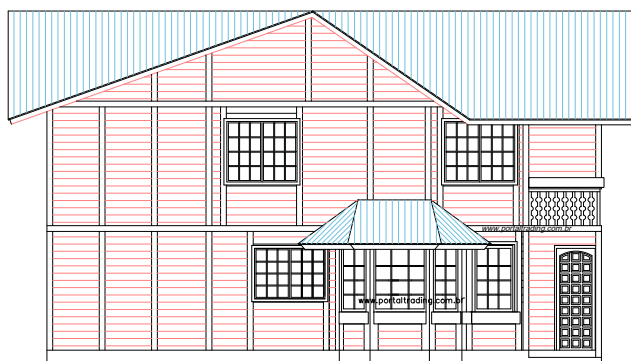

Móveis internos são meramente ilustrativos, não fazendo parte do fornecimento do kit, Conforme memorial descritivo.

PLANTA BAIXA

ÁREA CONSTRUÍDA _____ 99,29m²
 ÁREA DE VARANDA _____ 4,27m²
 ÁREA DE ABRIGO _____ 19,93m²
 TOTAL PAVIMENTO TÉRREO _____ 123,49m²

PLANTA SUPERIOR

ÁREA CONSTRUÍDA _____ 116,88m²
 ÁREA DA SACADA _____ 7,74m²
 ÁREA TOTAL DO PAVIMENTO _____ 124,63m²
 ÁREA TOTAL _____ 248,12m²

ELEVAÇÃO FRONTAL

ELEVAÇÃO LATERAL

Rua: Max Rosenmann, 539 Cep. 82600150 -Tingui.
 Telefax: 0055 41 3357-5635 www.portaltrading.com.br
 Curitiba - Paraná - Brasil

MODELO AMÉRICA 248,12m²

COMPOSIÇÃO BÁSICA DA CASA

N° DE QUARTOS	COZINHA	SUITE	BWC	SALA	LAVABO
03	01	01	02	01	01

PORTAS

P1- INTERNA LISA 70X210
 P2- INTERNA LISA 80X210
 P3- PORTA MACIÇA 80X210

JANELAS

J1- MAXI AR 60X80
 J2- CORRER 120X100
 J3- CORRER 120X100