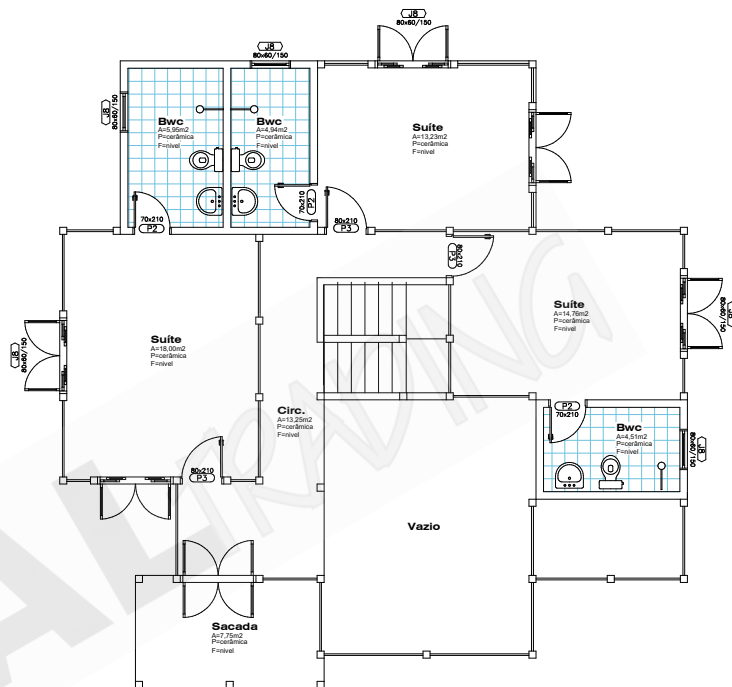

Móveis internos são meramente ilustrativos, não fazendo parte do fornecimento do kit, Conforme memorial descritivo.

PLANTA BAIXA

ÁREA CONSTRUÍDA _____ 99,29m²
 ÁREA DE VARANDA _____ 4,27m²
 ÁREA DE ABRIGO _____ 19,93m²
 TOTAL PAVIMENTO TÉRREO _____ 123,49m²

PLANTA SUPERIOR

ÁREA CONSTRUÍDA _____ 116,88m²
 ÁREA DA SACADA _____ 7,74m²
 ÁREA TOTAL DO PAVIMENTO _____ 124,63m²
 ÁREA TOTAL _____ 248,12m²

ELEVAÇÃO FRONTAL

ELEVAÇÃO LATERAL

Rua: Max Rosenmann, 539 Cep. 82600150 -Tingui.
 Telefax: 0055 41 3357-5635 www.portaltrading.com.br
 Curitiba - Paraná - Brasil

MODELO AMÉRICA 248,12m²

COMPOSIÇÃO BÁSICA DA CASA

N° DE QUARTOS	COZINHA	SUITE	BWC	SALA	LAVABO
03	01	01	02	01	01

PORTAS

P1- INTERNA LISA 70X210
 P2- INTERNA LISA 80X210
 P3- PORTA MACIÇA 80X210

JANELAS

J1- MAXI AR 60X80
 J2- CORRER 120X100
 J3- CORRER 120X100