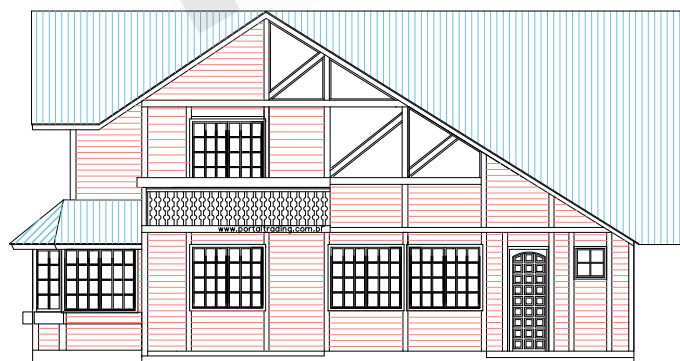

PLANTA SUPERIOR

ÁREA CONSTRUÍDA _____ 116,88m²
ÁREA DA SACADA _____ 7,74m²
ÁREA TOTAL DO PAVIMENTO _____ 124,63m²
ÁREA TOTAL _____ 248,12m²

ELEVAÇÃO FRONTAL