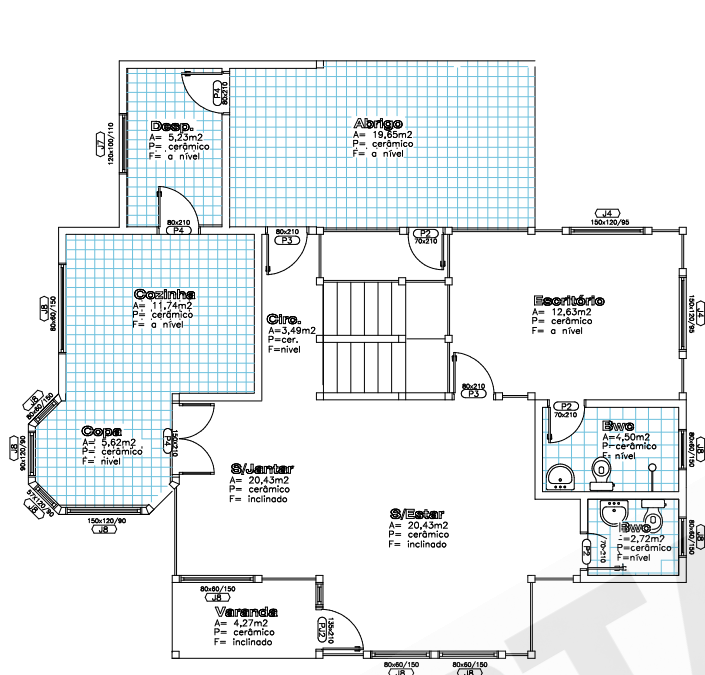

Móveis internos são meramente ilustrativos, não fazendo parte do fornecimento do kit, Conforme memorial descritivo.

PLANTA BAIXA

ÁREA CONSTRUÍDA _____ 99,29m²
 ÁREA DE VARANDA _____ 4,27m²
 ÁREA DE ABRIGO _____ 19,93m²
 TOTAL PAVIMENTO TÉRREO _____ 123,49m²

PLANTA SUPERIOR

ÁREA CONSTRUÍDA _____ 116,88m²
 ÁREA DA SACADA _____ 7,74m²
 ÁREA TOTAL DO PAVIMENTO _____ 124,63m²
 ÁREA TOTAL _____ 248,12m²

ELEVAÇÃO FRONTAL

ELEVAÇÃO LATERAL

Rua: Max Rosenmann, 539 Cep. 82600150 -Tingui.
 Telefax: 0055 41 3357-5635 www.portaltrading.com.br
 Curitiba - Paraná - Brasil

MODELO AMÉRICA 248,12m²

COMPOSIÇÃO BÁSICA DA CASA

N° DE QUARTOS	COZINHA	SUITE	BWC	SALA	LAVABO
03	01	01	02	01	01

PORTAS

P1- INTERNA LISA 70X210
 P2- INTERNA LISA 80X210
 P3- PORTA MACIÇA 80X210

JANELAS

J1- MAXI AR 60X80
 J2- CORRER 120X100
 J3- CORRER 120X100