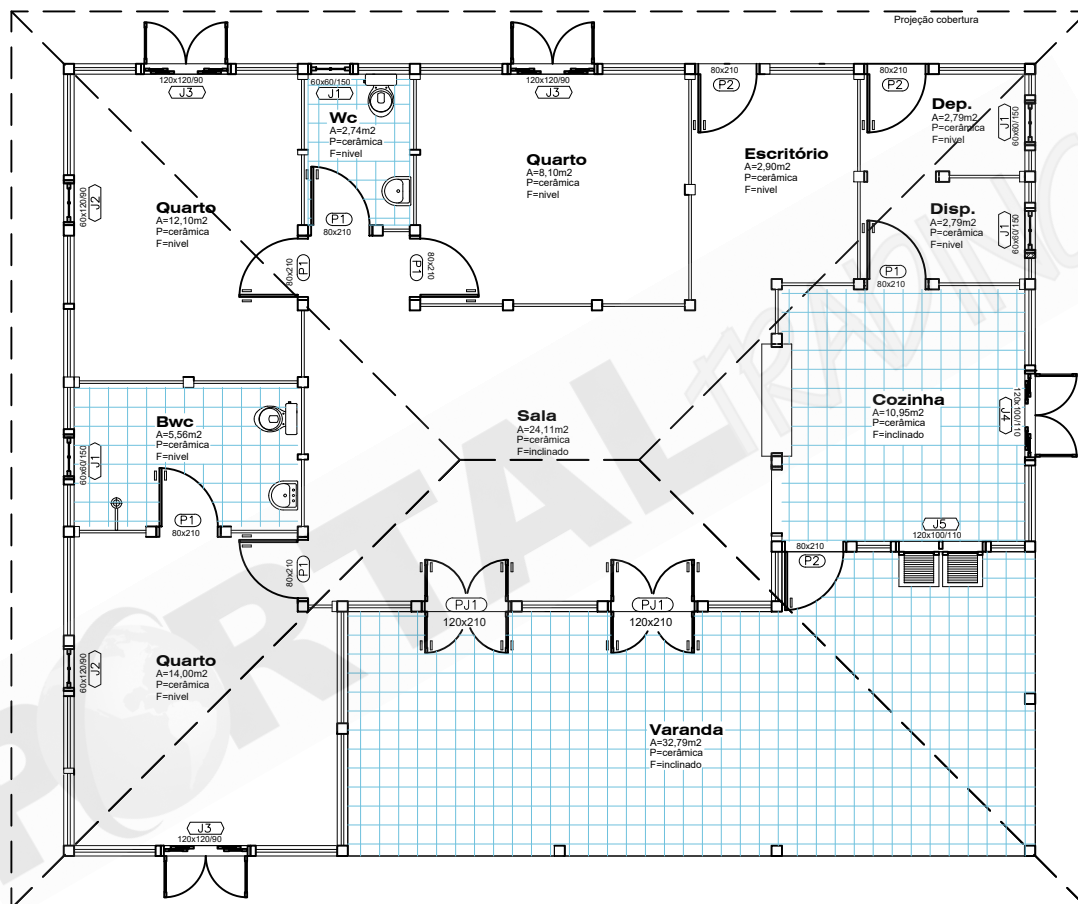

Móveis internos são meramente ilustrativos, não fazendo parte do fornecimento do kit ,Conforme memorial descritivo.

**PLANTA BAIXA**

ÁREA CONSTRUÍDA \_\_\_\_\_ 105,01m<sup>2</sup>  
 ÁREA VARANDA \_\_\_\_\_ 32,79m<sup>2</sup>  
 ÁREA TOTAL CONSTRUÍDA \_\_\_\_\_ 137,80m<sup>2</sup>

**ELEVAÇÃO FRONTAL**

Rua: Max Rosenmann, 539 Cep. 82600150 -Tingui.  
 Telefax: 0055 41 3357-5635 www.portaltrading.com.br  
 Curitiba - Paraná - Brasil

**MODELO CARIBE 137,80m<sup>2</sup>**

**COMPOSIÇÃO BÁSICA DA CASA**

N° DE QUARTOS	COZINHA	SUITE	BWC	SALA
01	01	00	01	01

**PORTAS**

- P1- INTERNA LISA 60X210
- P2- INTERNA LISA 70X210
- P3- EXTERNA MACIÇA 80X210

**JANELAS**

- J1- MAXI AR 60X80
- J2- CORRER 120X100
- J3- CORRER 100X120