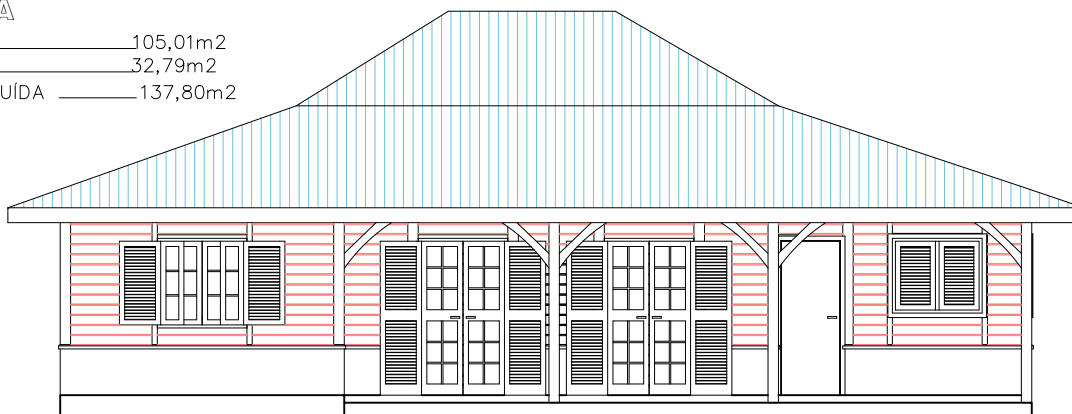

Móveis internos são meramente ilustrativos, não fazendo parte do fornecimento do kit ,Conforme memorial descritivo.

**PLANTA BAIXA**

ÁREA CONSTRUÍDA \_\_\_\_\_ 105,01m<sup>2</sup>  
 ÁREA VARANDA \_\_\_\_\_ 32,79m<sup>2</sup>  
 ÁREA TOTAL CONSTRUÍDA \_\_\_\_\_ 137,80m<sup>2</sup>

**ELEVAÇÃO FRONTAL**

Rua: Max Rosenmann, 539 Cep. 82600150 -Tingui.  
 Telefax: 0055 41 3357-5635 www.portaltrading.com.br  
 Curitiba - Paraná - Brasil

**MODELO CARIBE 137,80m<sup>2</sup>**

**COMPOSIÇÃO BÁSICA DA CASA**

N° DE QUARTOS	COZINHA	SUITE	BWC	SALA
01	01	00	01	01

**PORTAS**

- P1- INTERNA LISA 60X210
- P2- INTERNA LISA 70X210
- P3- EXTERNA MACIÇA 80X210

**JANELAS**

- J1- MAXI AR 60X80
- J2- CORRER 120X100
- J3- CORRER 100X120