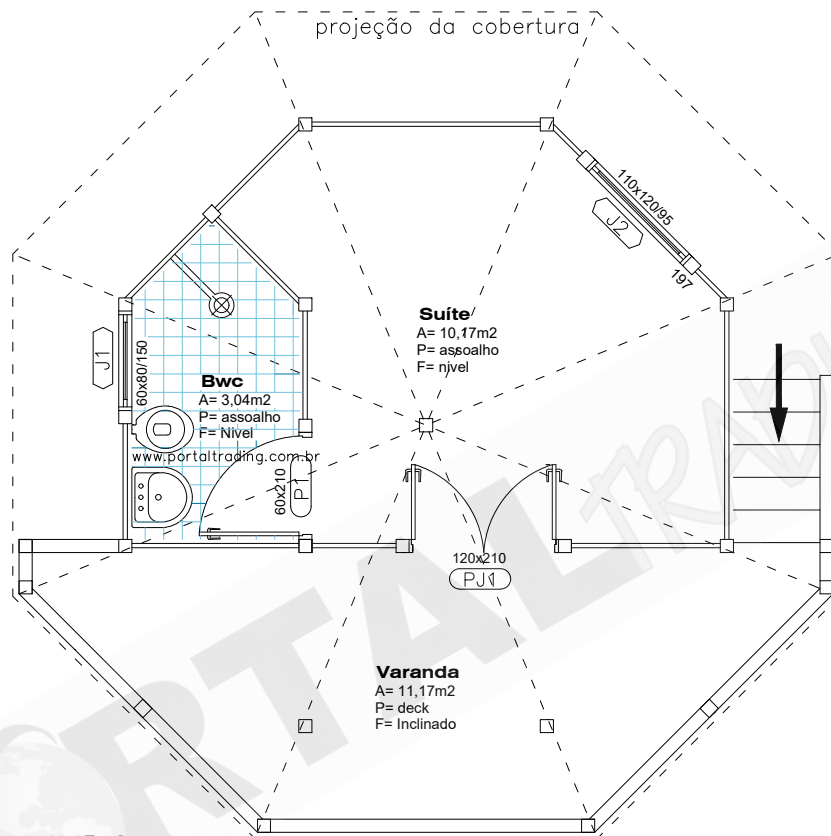

Móveis internos são meramente ilustrativos, não fazendo parte do fornecimento do kit ,Conforme memorial descritivo.

PLANTA BAIXA

ÁREA VARANDA _____ 11,17m²
 ÁREA INTERNA _____ 15,13m²
 ÁREA TOTAL CONSTRUÍDA _____ 26,30m²

COMPOSIÇÃO BÁSICA DA CASA

N° DE QUARTOS	COZINHA	SUÍTE	BWC	SALA
00	00	01	01	00

PORTAS

P1- INTERNA LISA 60X210
 P2- PORTA BALÇÃO 120X210

JANELAS

J1- MAXI AR 80X60
 J2- VENEZIANA 110X120

FRETE MARÍTIMO

QUANTIDADE CONTAINER	CAPACIDADE	VALOR FRETE
01	20 PÉS	CONSULTAR PAÍS DESTINO