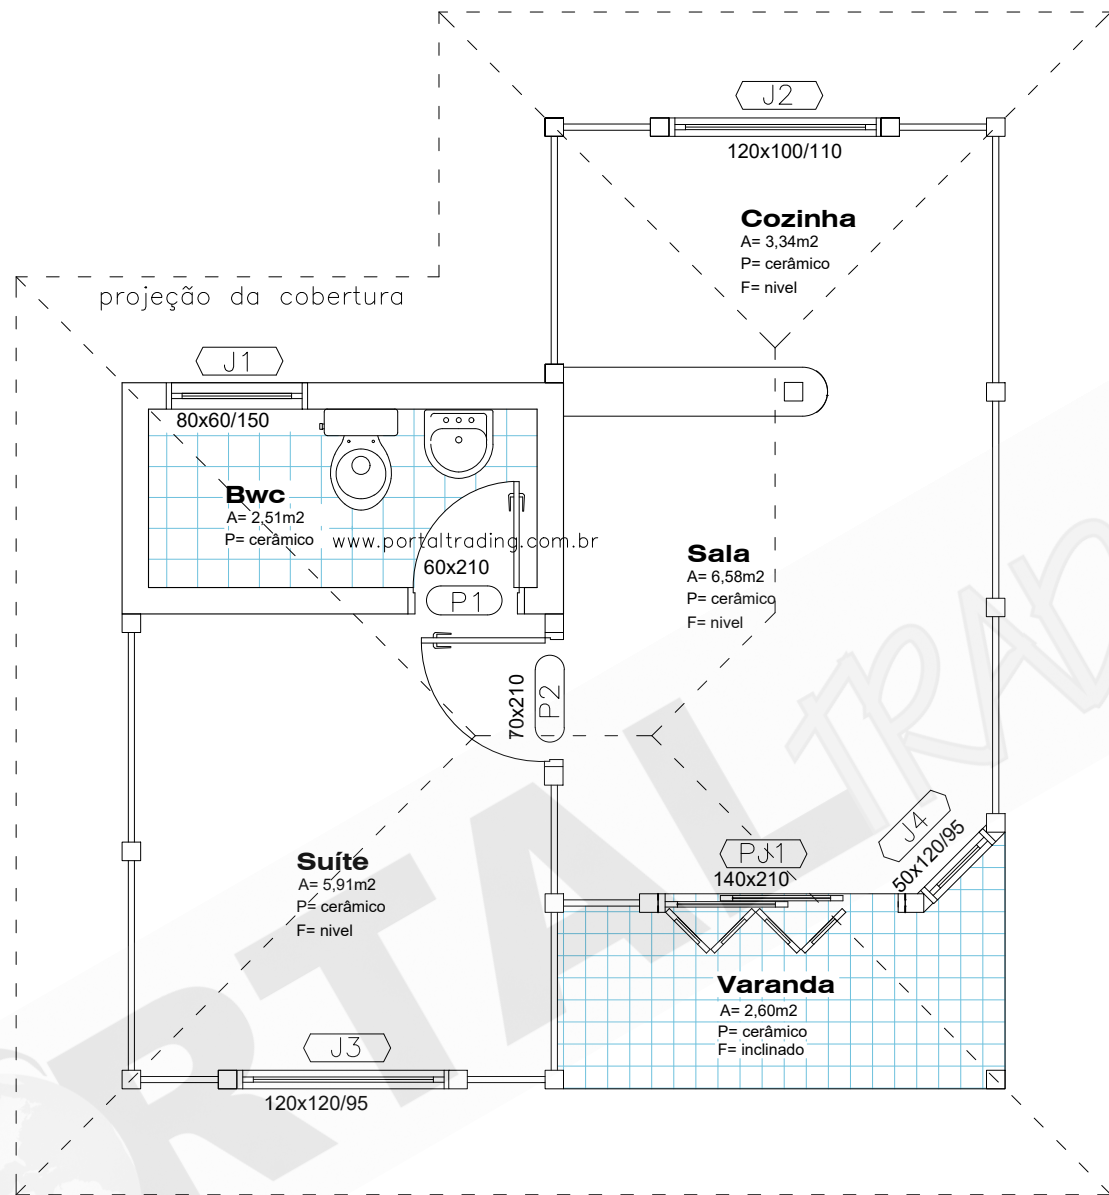

Móveis internos são meramente ilustrativos, não fazendo parte do fornecimento do kit ,Conforme memorial descritivo.

PLANTA BAIXA

ÁREA CONSTRUÍDA _____ 21,30m²
 ÁREA VARANDA _____ 2,60m²
 ÁREA TOTAL CONSTRUÍDA _____ 23,90m²

COMPOSIÇÃO BÁSICA DA CASA

N° DE QUARTOS	COZINHA	SUITE	BWC	SALA
00	01	01	01	01

PORTAS

P1- INTERNA LISA 70X210
 P2- INTERNA LISA 80X210
 PJ1- PORTA BALÇÃO 140X210

JANELAS

J1- MAXI AR 80X60
 J2- CORRER 120X120
 J3- VENEZIANA 120X120