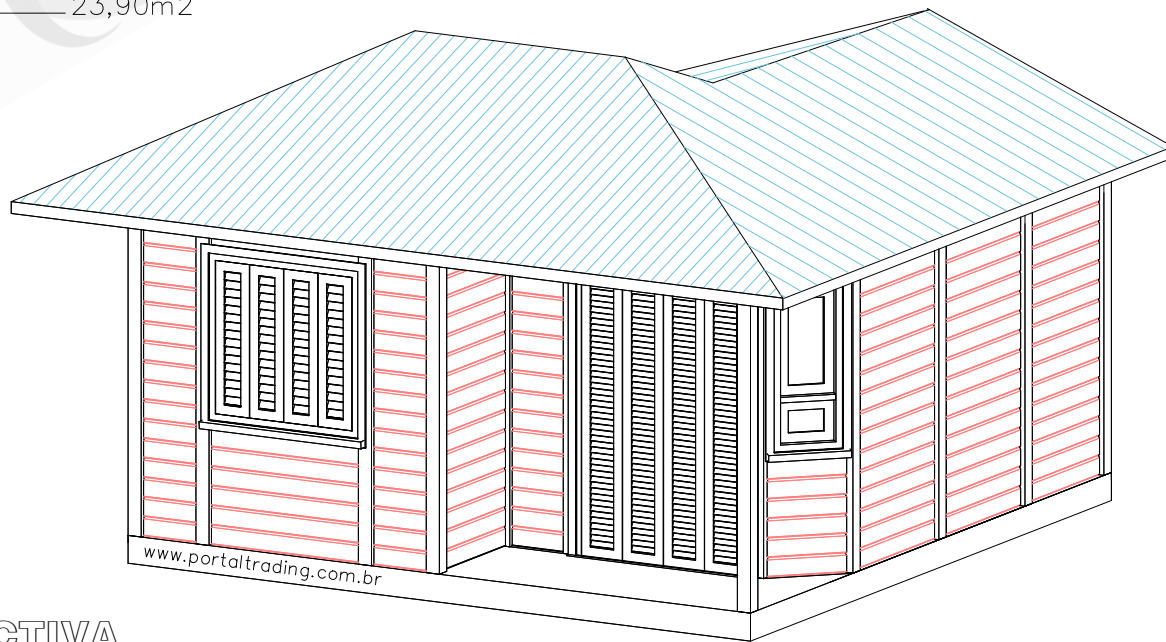

Móveis internos são meramente ilustrativos, não fazendo parte do fornecimento do kit ,Conforme memorial descritivo.

PLANTA BAIXA

ÁREA CONSTRUÍDA _____ 21,30m²
 ÁREA VARANDA _____ 2,60m²
 ÁREA TOTAL CONSTRUÍDA _____ 23,90m²

PERSPECTIVA

PORTAL TRADING
CASAS ESPECIAIS EM MADEIRA.

Rua: Max Rosenmann, 539 Cep. 82600150 -Tingui.
 Telefax: 0055 41 3357-5635 www.portaltrading.com.br
 Curitiba - Paraná - Brasil

MODELO CABANE 23,90m²

COMPOSIÇÃO BÁSICA DA CASA

N° DE QUARTOS	COZINHA	SUITE	BWC	SALA
00	01	01	01	01

PORTAS

P1- INTERNA LISA 70X210
 P2- INTERNA LISA 80X210
 PJ1- PORTA BALÇÃO 140X210

JANELAS

J1- MAXI AR 80X60
 J2- CORRER 120X120
 J3- VENEZIANA 120X120