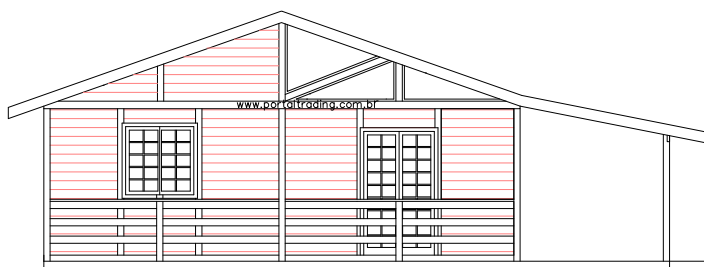

Móveis internos são meramente ilustrativos, não fazendo parte do fornecimento do kit ,Conforme memorial descritivo.

PLANTA BAIXA

ÁREA CONSTRUÍDA _____ 46.21 m²
 ÁREA SACADA _____ 6.16 m²
 ÁREA TOTAL _____ 66.80 m²

ELEVAÇÃO FRONTAL

ELEVAÇÃO LATERAL

Rua: Max Rosenmann, 539 Cep. 82600150 -Tingui.
 Telefax: 0055 41 3357-5635 www.portaltrading.com.br
 Curitiba - Paraná - Brasil

MODELO ILHA BELA 66,80m²

COMPOSIÇÃO BÁSICA DA CASA

N° DE QUARTOS	COZINHA	SUITE	BWC	SALA
02	01	00	01	01

PORTAS

P1- INTERNA LISA 60X210
 P2- INTERNA LISA 70X210
 P3- EXTERNA MACIÇA 80X210

JANELAS

J1- MAXI AR 60X80
 J2- CORRER 120X100
 J3- CORRER 120X120

FRETE MARÍTIMO