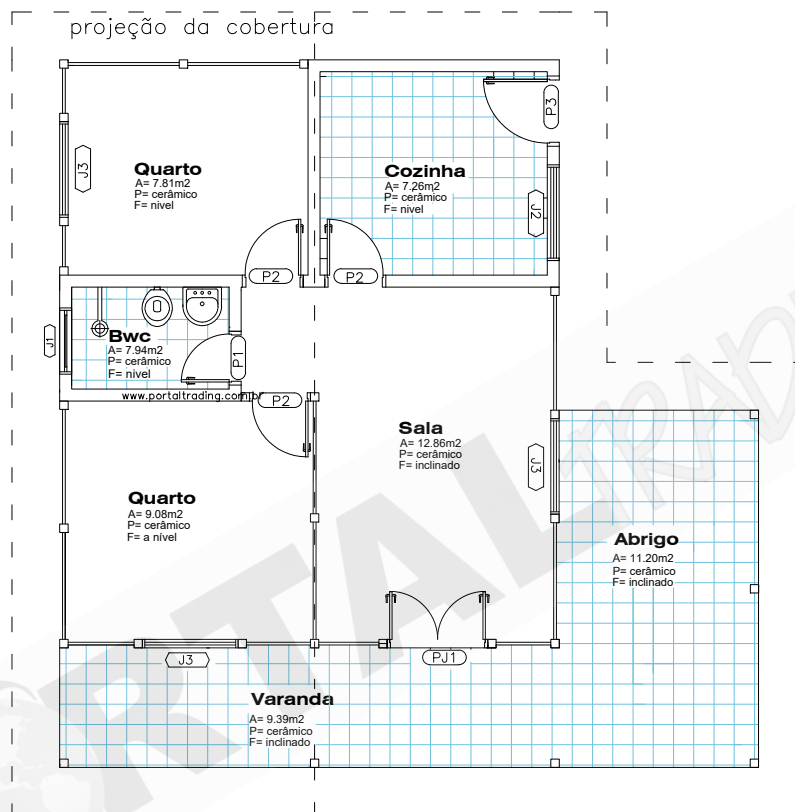

Móveis internos são meramente ilustrativos, não fazendo parte do fornecimento do kit ,Conforme memorial descritivo.

PLANTA BAIXA

ÁREA CONSTRUÍDA _____ 46.21 m²
 ÁREA SACADA _____ 6.16 m²
 ÁREA TOTAL _____ 66.80 m²

ELEVAÇÃO FRONTAL

ELEVAÇÃO LATERAL

Rua: Max Rosenmann, 539 Cep. 82600150 -Tingui.
 Telefax: 0055 41 3357-5635 www.portaltrading.com.br
 Curitiba - Paraná - Brasil

MODELO ILHA BELA 66,80m²

COMPOSIÇÃO BÁSICA DA CASA

N° DE QUARTOS	COZINHA	SUITE	BWC	SALA
02	01	00	01	01

PORTAS

P1- INTERNA LISA 60X210
 P2- INTERNA LISA 70X210
 P3- EXTERNA MACIÇA 80X210

JANELAS

J1- MAXI AR 60X80
 J2- CORRER 120X100
 J3- CORRER 120X120

FRETE MARÍTIMO