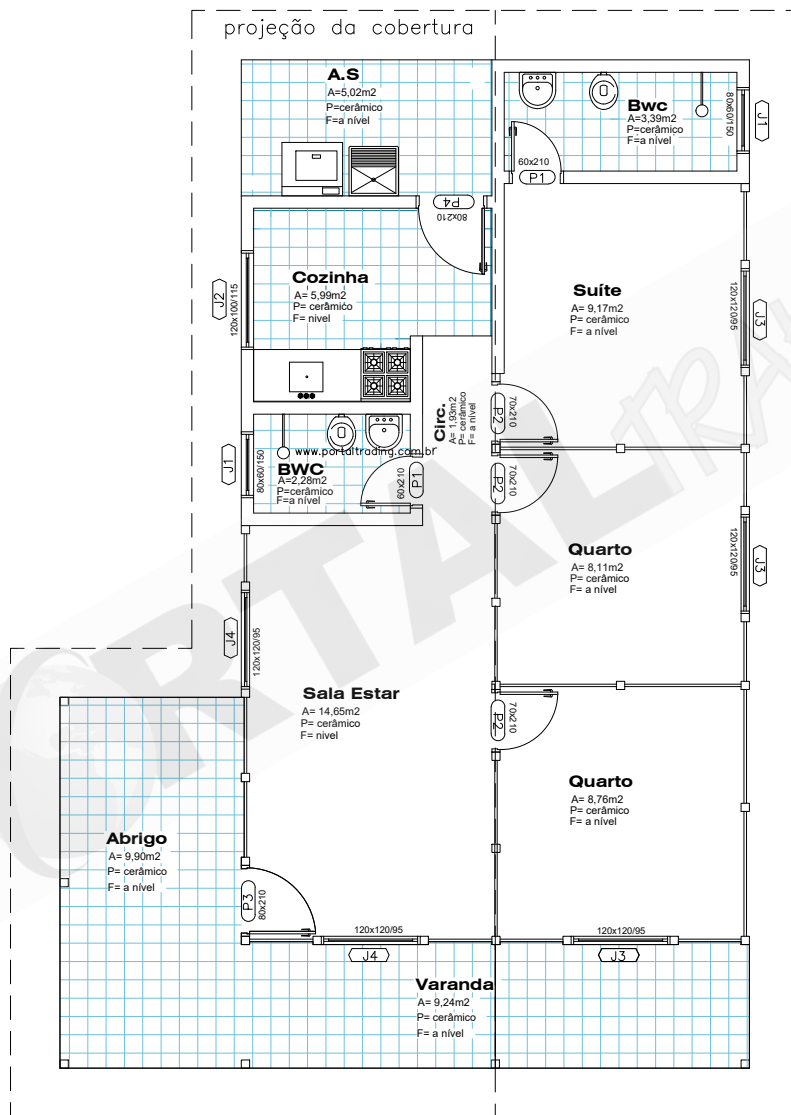

Móveis internos são meramente ilustrativos, não fazendo parte do fornecimento do kit ,Conforme memorial descritivo.

PLANTA BAIXA

ÁREA TOTAL INTERNO _____66,10m2
 ÁREA VARANDA _____9,24m2
 ÁREA ABRIGO _____9,90m2
 ÁREA TOTAL CONSTRUÍDA _____85,24m2

ELEVAÇÃO FRONTAL

PORTAL TRADING
 CASAS ESPECIAIS EM MADEIRA.

Rua: Max Rosenmann, 539 Cep. 82600150 -Tingui.
 Telefax: 0055 41 3357-5635 www.portaltrading.com.br
 Curitiba - Paraná - Brasil

MODELO ILHA BELA 85,24m2

COMPOSIÇÃO BÁSICA DA CASA

N° DE QUARTOS	COZINHA	SUITE	BWC	SALA
02	01	01	02	01

PORTAS

P1- INTERNA LISA 60X210
 P2- INTERNA LISA 70X210
 P3- EXTERNA MACIÇA 80X210

JANELAS

J1- MAXI AR 60X80
 J2- CORRER 120X100
 J3- CORRER 120X120