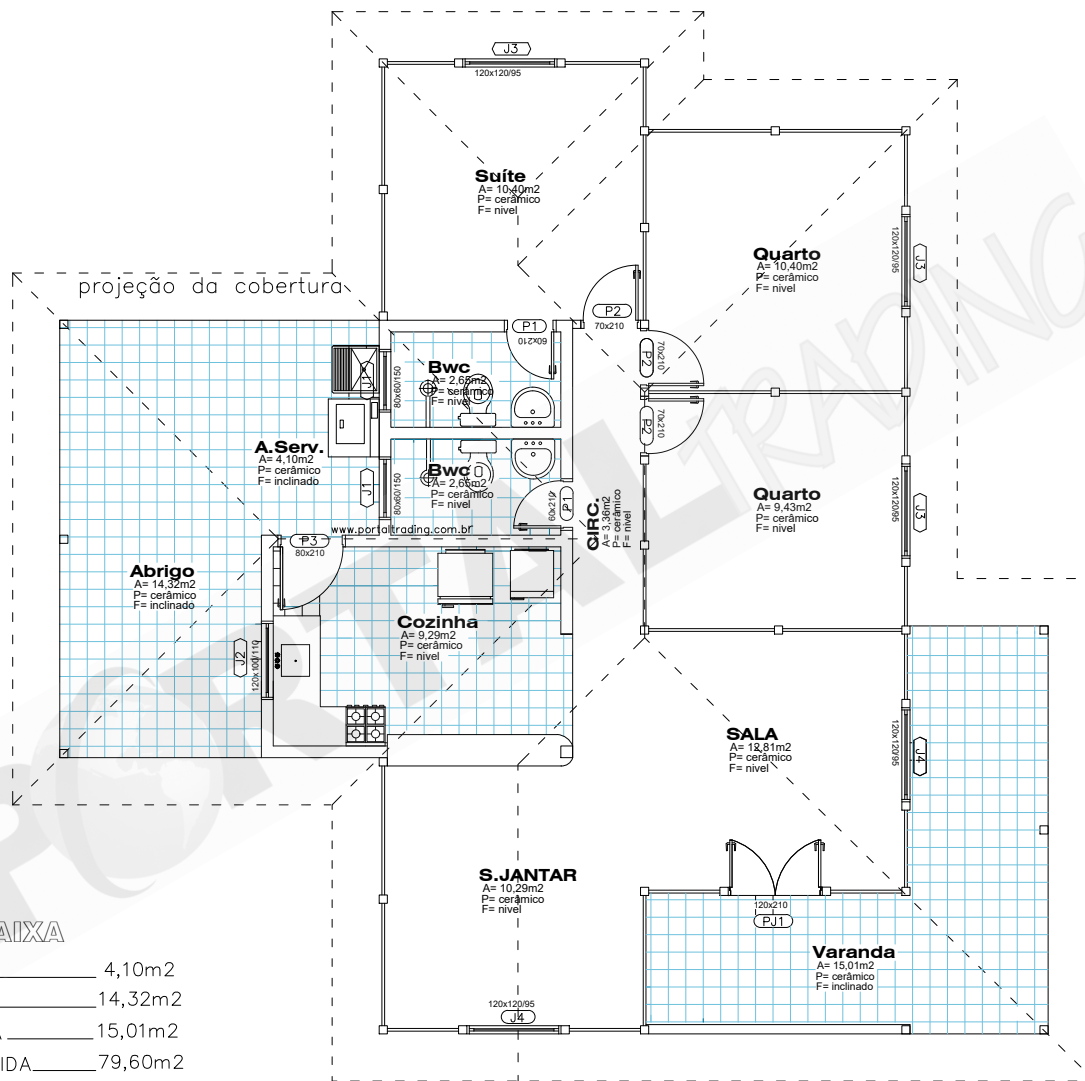

Móveis internos são meramente ilustrativos, não fazendo parte do fornecimento do kit ,Conforme memorial descritivo.

PLANTA BAIXA

| | |
|-----------------|---------------------|
| ÁREA A.SERV. | 4,10m ² |
| ÁREA ABRIGO | 14,32m ² |
| ÁREA VARANDA | 15,01m ² |
| ÁREA CONSTRUÍDA | 79,60m ² |
| ÁREA TOTAL | 113,03 |

ELEVAÇÃO FRONTAL

PORTAL TRADING
CASAS ESPECIAIS EM MADEIRA.

Rua: Max Rosenmann, 539 Cep. 82600150 -Tingui.
Telefax: 0055 41 3357-5635 www.portaltrading.com.br
Curitiba - Paraná - Brasil

MODELO ILHA BELA 113,03m²

COMPOSIÇÃO BÁSICA DA CASA

| | | | | |
|---------------|---------|-------|-----|------|
| N° DE QUARTOS | COZINHA | SUITE | BWC | SALA |
| 02 | 01 | 00 | 01 | 01 |

PORTAS

| |
|---------------------------|
| P1- INTERNA LISA 60X210 |
| P2- INTERNA LISA 70X210 |
| P3- EXTERNA MACIÇA 80X210 |

JANELAS

| |
|--------------------|
| J1- MAXI AR 60X80 |
| J2- CORRER 120X100 |
| J3- CORRER 120X120 |

FRETE MARÍTIMO

| | | |
|----------------------|------------|------------------------|
| QUANTIDADE CONTAINER | CAPACIDADE | VALOR FRETE |
| 01 | 20 PÉS | CONSULTAR PAÍS DESTINO |