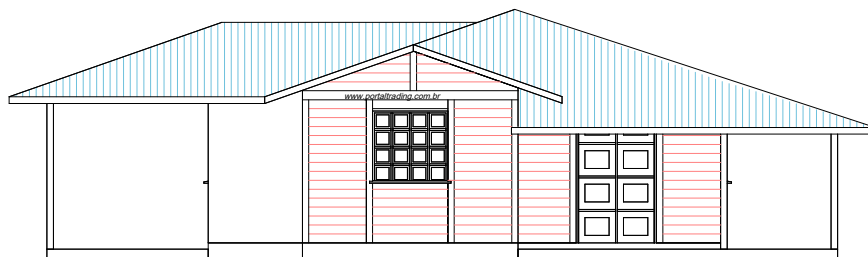

Móveis internos são meramente ilustrativos, não fazendo parte do fornecimento do kit ,Conforme memorial descritivo.

PLANTA BAIXA

| | |
|-----------------|---------------------|
| ÁREA A.SERV. | 4,10m ² |
| ÁREA ABRIGO | 14,32m ² |
| ÁREA VARANDA | 15,01m ² |
| ÁREA CONSTRUÍDA | 79,60m ² |
| ÁREA TOTAL | 113,03 |

ELEVAÇÃO FRONTAL

PORTAL TRADING
CASAS ESPECIAIS EM MADEIRA.

Rua: Max Rosenmann, 539 Cep. 82600150 -Tingui.
Telefax: 0055 41 3357-5635 www.portaltrading.com.br
Curitiba - Paraná - Brasil

MODELO ILHA BELA 113,03m²

COMPOSIÇÃO BÁSICA DA CASA

| | | | | |
|---------------|---------|-------|-----|------|
| N° DE QUARTOS | COZINHA | SUITE | BWC | SALA |
| 02 | 01 | 00 | 01 | 01 |

PORTAS

| |
|---------------------------|
| P1- INTERNA LISA 60X210 |
| P2- INTERNA LISA 70X210 |
| P3- EXTERNA MACIÇA 80X210 |