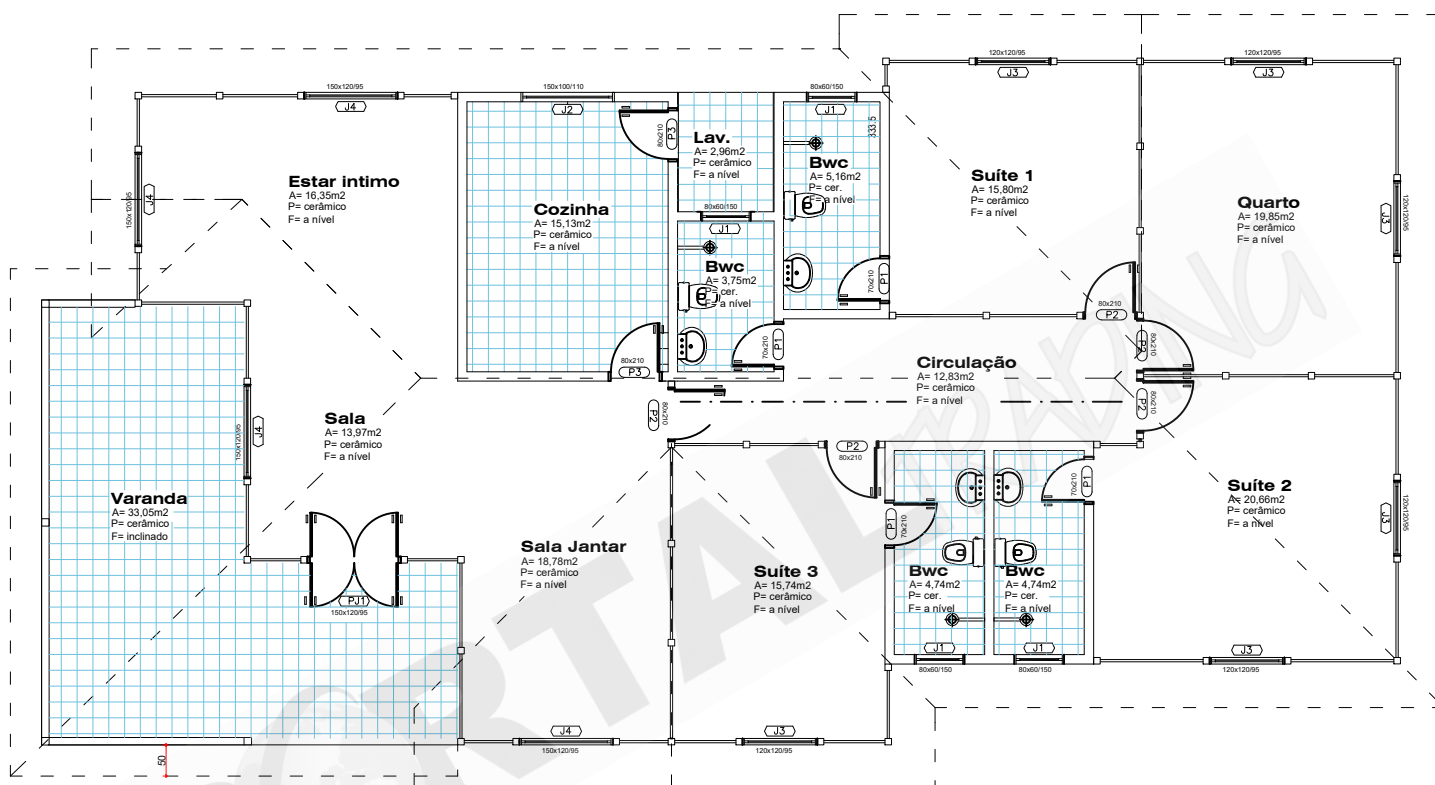

Móveis internos são meramente ilustrativos, não fazendo parte do fornecimento do kit ,Conforme memorial descritivo.

PLANTA BAIXA

ÁREA CONSTRUÍDA DE VARANDA _____ 33,05 m²
 ÁREA CONSTRUÍDA DA CASA _____ 184,41 m²
 ÁREA TOTAL CONSTRUÍDA _____ 217,46 m²

ELEVAÇÃO

PORTAL TRADING
 CASAS ESPECIAIS EM MADEIRA.

Rua: Max Rosenmann, 539 Cep. 82600150 -Tingui.
 Telefax: 0055 41 3357-5635 www.portaltrading.com.br
 Curitiba - Paraná - Brasil

MODELO AMÉRICA 217,46m²

COMPOSIÇÃO BÁSICA DA CASA

N° DE QUARTOS	COZINHA	SUITE	BWC	SALA
01	01	02	03	01

PORTAS

P1- INTERNA LISA 60X210
 P2- INTERNA LISA 70X210
 PJ1- PORTA BALÇÃO 120X210

JANELAS

J1- MAXI AR 60X80
 J2- CORRER 120X100
 J3- CORRER 150X120