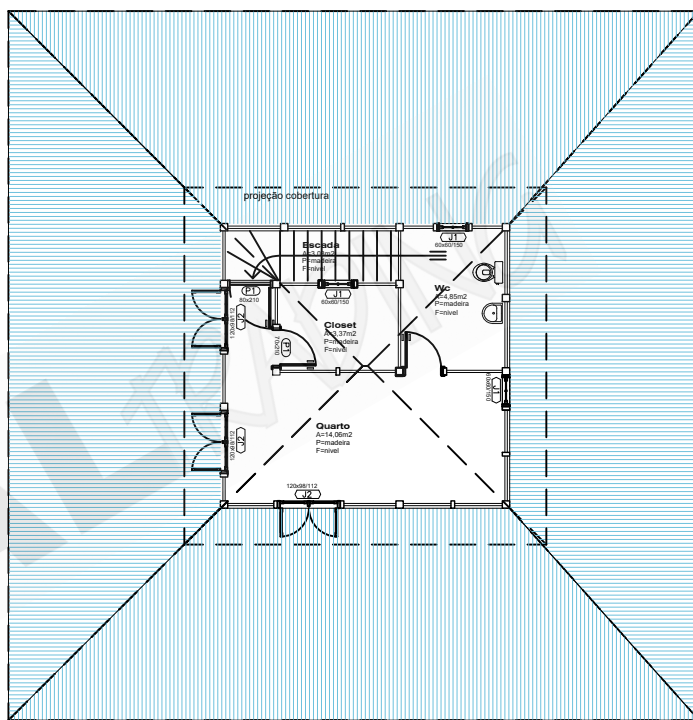

Móveis internos são meramente ilustrativos, não fazendo parte do fornecimento do kit ,Conforme memorial descritivo.

**PLANTA BAIXA**

ÁREA CONSTRUÍDA DE VARANDA \_\_\_\_\_ 50,14 m<sup>2</sup>  
 ÁREA CONSTRUÍDA DA CASA \_\_\_\_\_ 93,23 m<sup>2</sup>  
 ÁREA TOTAL CONSTRUÍDA \_\_\_\_\_ 143,37 m<sup>2</sup>

**PLANTA SUPERIOR**

ÁREA CONSTRUÍDA DA CASA \_\_\_\_\_ 30,08 m<sup>2</sup>  
 ÁREA TOTAL CONSTRUÍDA \_\_\_\_\_ 173,45 m<sup>2</sup>

ELEVAÇÃO FRONTAL

Rua: Max Rosenmann, 539 Cep. 82600150 -Tingui.  
 Telefax: 0055 41 3357-5635 www.portaltrading.com.br  
 Curitiba - Paraná - Brasil

**MODELO CARIBE 173,45m<sup>2</sup>**

**COMPOSIÇÃO BÁSICA DA CASA**

N° DE QUARTOS	COZINHA	SUITE	BWC	SALA	LAVABO
02	01	01	02	01	01

PORTAS	JANELAS
P1- INTERNA LISA 60X210	J1- MAXI AR 60X80
P2- INTERNA LISA 70X210	J2- CORRER 140X100
P3- PORTA MACIÇA 80X210	J3- CORRER 120X120