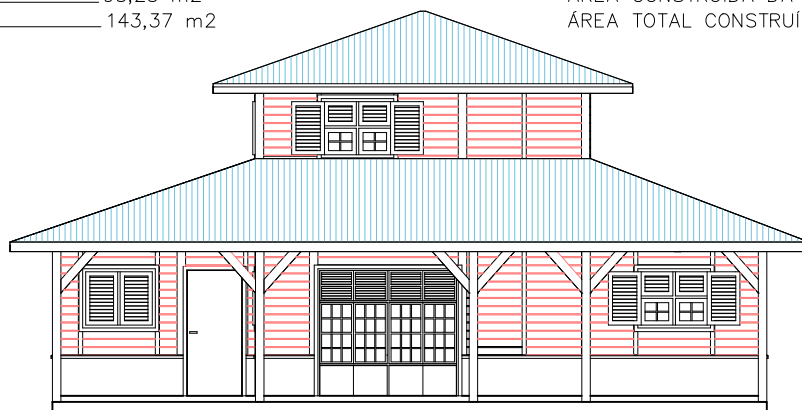

Móveis internos são meramente ilustrativos, não fazendo parte do fornecimento do kit ,Conforme memorial descritivo.

**PLANTA BAIXA**

ÁREA CONSTRUÍDA DE VARANDA \_\_\_\_\_ 50,14 m<sup>2</sup>  
 ÁREA CONSTRUÍDA DA CASA \_\_\_\_\_ 93,23 m<sup>2</sup>  
 ÁREA TOTAL CONSTRUÍDA \_\_\_\_\_ 143,37 m<sup>2</sup>

**PLANTA SUPERIOR**

ÁREA CONSTRUÍDA DA CASA \_\_\_\_\_ 30,08 m<sup>2</sup>  
 ÁREA TOTAL CONSTRUÍDA \_\_\_\_\_ 173,45 m<sup>2</sup>

ELEVAÇÃO FRONTAL

Rua: Max Rosenmann, 539 Cep. 82600150 -Tingui.  
 Telefax: 0055 41 3357-5635 www.portaltrading.com.br  
 Curitiba - Paraná - Brasil

**MODELO CARIBE 173,45m<sup>2</sup>**

**COMPOSIÇÃO BÁSICA DA CASA**

N° DE QUARTOS	COZINHA	SUITE	BWC	SALA	LAVABO
02	01	01	02	01	01

PORTAS	JANELAS
P1- INTERNA LISA 60X210	J1- MAXI AR 60X80
P2- INTERNA LISA 70X210	J2- CORRER 140X100
P3- PORTA MACIÇA 80X210	J3- CORRER 120X120