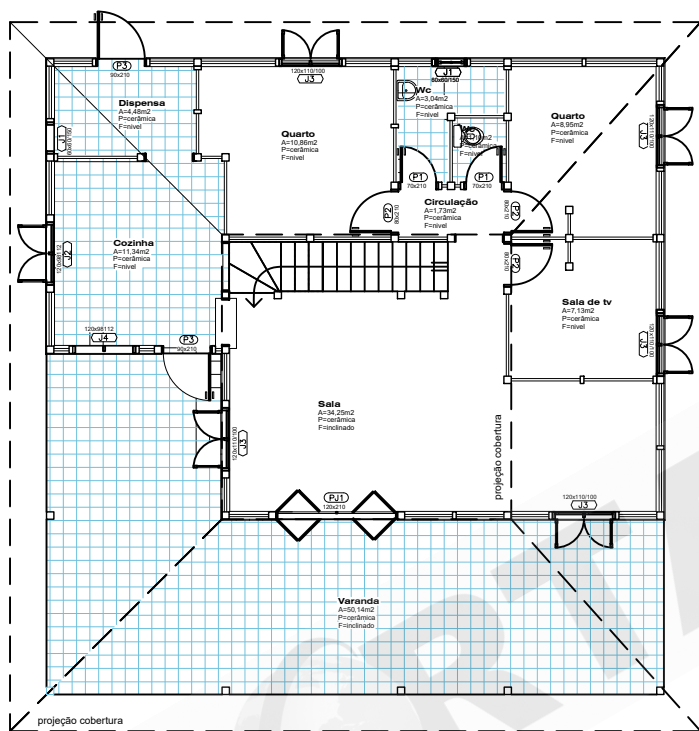

Móveis internos são meramente ilustrativos, não fazendo parte do fornecimento do kit ,Conforme memorial descritivo.

**PLANTA BAIXA**

ÁREA CONSTRUÍDA DE VARANDA \_\_\_\_\_ 50,14 m<sup>2</sup>  
 ÁREA CONSTRUÍDA DA CASA \_\_\_\_\_ 93,23 m<sup>2</sup>  
 ÁREA TOTAL CONSTRUÍDA \_\_\_\_\_ 143,37 m<sup>2</sup>

**PLANTA SUPERIOR**

ÁREA CONSTRUÍDA DA CASA \_\_\_\_\_ 30,08 m<sup>2</sup>  
 ÁREA TOTAL CONSTRUÍDA \_\_\_\_\_ 173,45 m<sup>2</sup>

ELEVAÇÃO FRONTAL

Rua: Max Rosenmann, 539 Cep. 82600150 -Tingui.  
 Telefax: 0055 41 3357-5635 www.portaltrading.com.br  
 Curitiba - Paraná - Brasil

**MODELO CARIBE 173,45m<sup>2</sup>**

**COMPOSIÇÃO BÁSICA DA CASA**

N° DE QUARTOS	COZINHA	SUITE	BWC	SALA	LAVABO
02	01	01	02	01	01

PORTAS	JANELAS
P1- INTERNA LISA 60X210	J1- MAXI AR 60X80
P2- INTERNA LISA 70X210	J2- CORRER 140X100
P3- PORTA MACIÇA 80X210	J3- CORRER 120X120