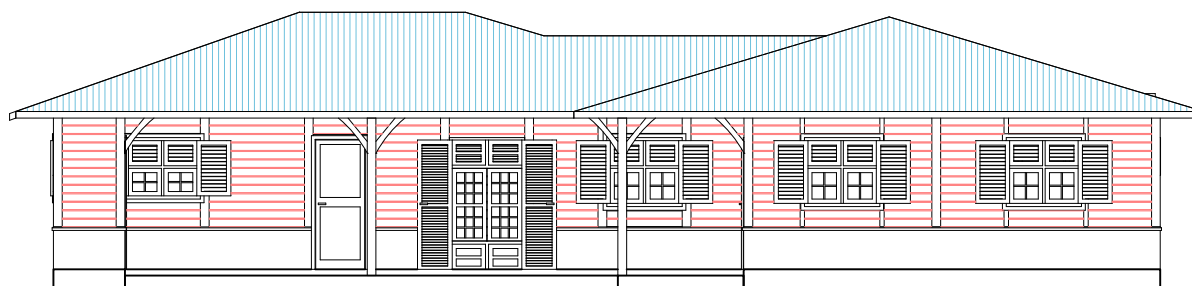

Móveis internos são meramente ilustrativos, não fazendo parte do fornecimento do kit ,Conforme memorial descritivo.

### PLANTA BAIXA

ÁREA CONSTRUÍDA \_\_\_\_\_ 156,86m<sup>2</sup>  
 ÁREA VARANDA \_\_\_\_\_ 35,71m<sup>2</sup>  
 ÁREA TOTAL CONSTRUÍDA \_\_\_\_\_ 192,57m<sup>2</sup>

ELEVAÇÃO FRONTAL

**PORTAL TRADING**  
 CASAS ESPECIAIS EM MADEIRA.

#### COMPOSIÇÃO BÁSICA DA CASA

N° DE QUARTOS	COZINHA	SUITE	BWC	SALA
02	01	00	01	01
PORTAS		JANELAS		
P1- INTERNA LISA 60X210		J1- MAXI AR 80X60		
P2- INTERNA LISA 70X210		J2- VENEZIANA 110X120		
P3- EXTERNA MACIÇA 80X210		J3- CORRER 120X120		
FRETE MARÍTIMO				
QUANTIDADE CONTAINER	CAPACIDADE	VALOR FRETE		
01	40 PÉS	CONSULTAR PAÍS DESTINO		