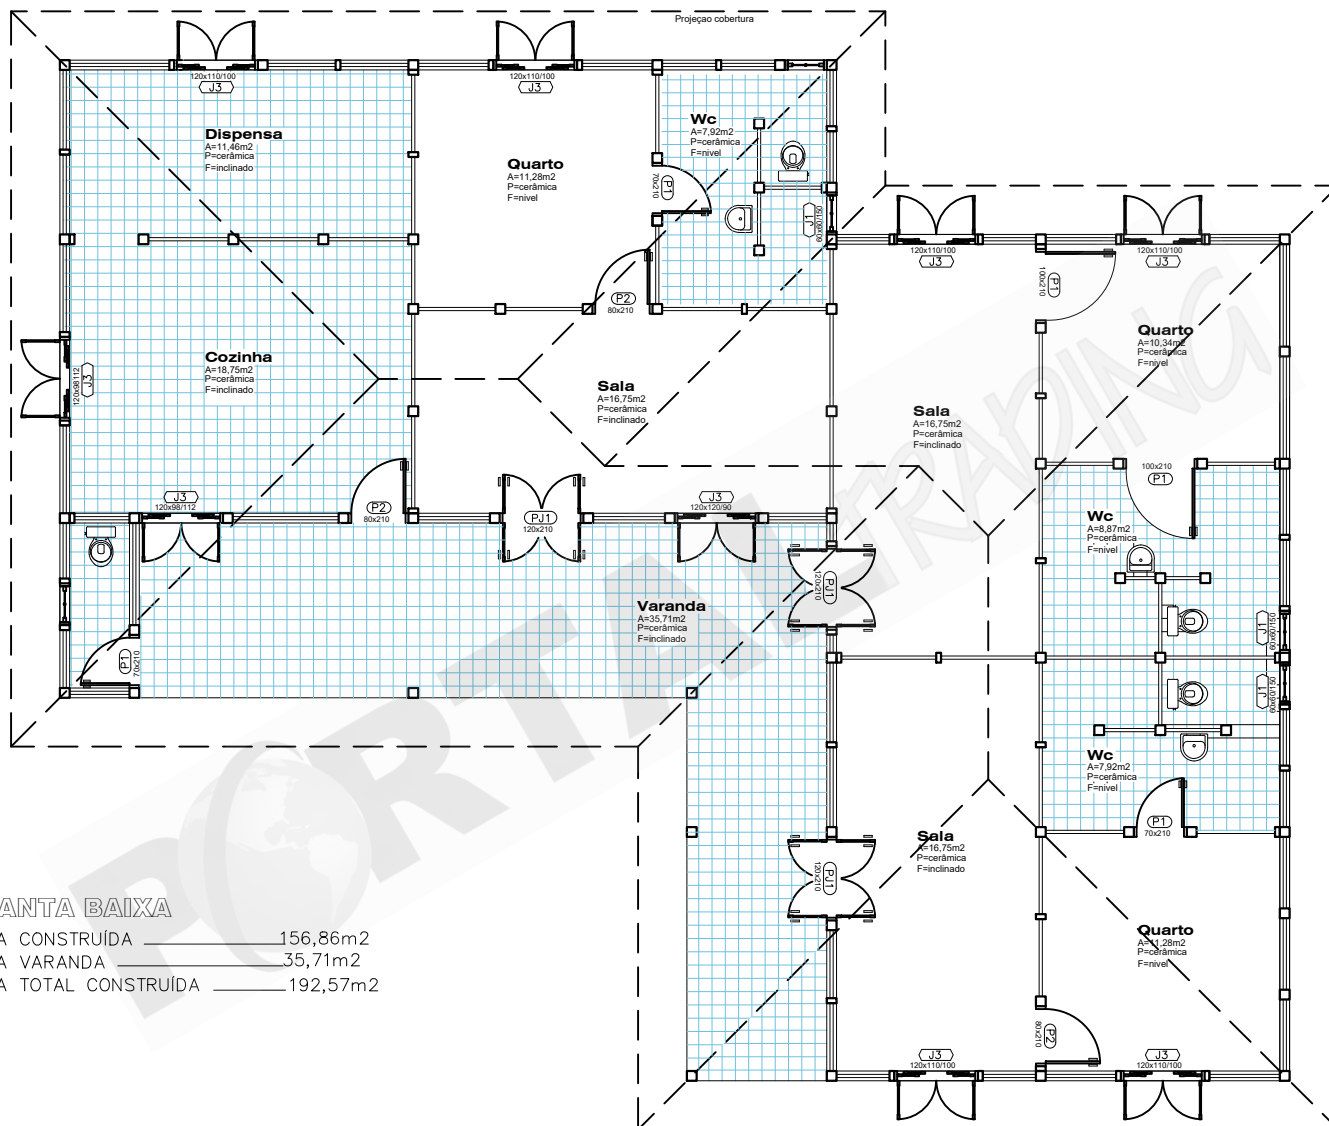

Móveis internos são meramente ilustrativos, não fazendo parte do fornecimento do kit ,Conforme memorial descritivo.

### PLANTA BAIXA

ÁREA CONSTRUÍDA \_\_\_\_\_ 156,86m<sup>2</sup>  
 ÁREA VARANDA \_\_\_\_\_ 35,71m<sup>2</sup>  
 ÁREA TOTAL CONSTRUÍDA \_\_\_\_\_ 192,57m<sup>2</sup>

ELEVAÇÃO FRONTAL

**PORTAL TRADING**  
 CASAS ESPECIAIS EM MADEIRA.

#### COMPOSIÇÃO BÁSICA DA CASA

N° DE QUARTOS	COZINHA	SUITE	BWC	SALA
02	01	00	01	01
PORTAS		JANELAS		
P1- INTERNA LISA 60X210		J1- MAXI AR 80X60		
P2- INTERNA LISA 70X210		J2- VENEZIANA 110X120		
P3- EXTERNA MACIÇA 80X210		J3- CORRER 120X120		
FRETE MARÍTIMO				
QUANTIDADE CONTAINER	CAPACIDADE	VALOR FRETE		
01	40 PÉS	CONSULTAR PAÍS DESTINO		