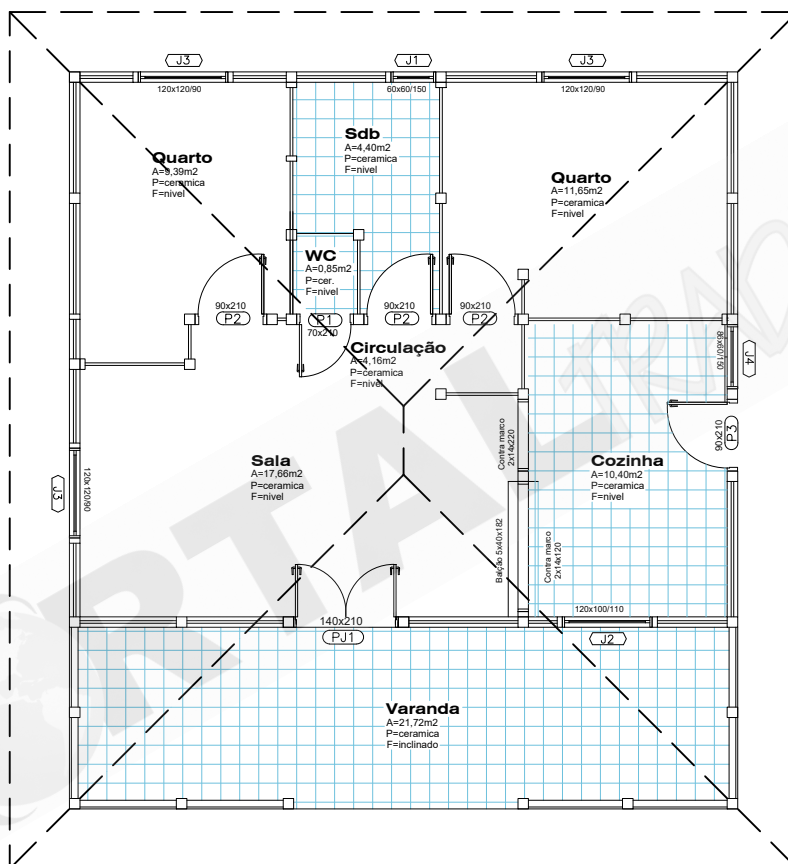

Móveis internos são meramente ilustrativos, não fazendo parte do fornecimento do kit ,Conforme memorial descritivo.

**PLANTA BAIXA**

ÁREA CONSTRUÍDA \_\_\_\_\_ 66,42m<sup>2</sup>  
 ÁREA VARANDA \_\_\_\_\_ 21,72m<sup>2</sup>  
 ÁREA TOTAL CONSTRUÍDA \_\_\_\_\_ 88,14m<sup>2</sup>

**ELEVAÇÃO FRONTAL**

Rua: Max Rosenmann, 539 Cep. 82600150 -Tingui.  
 Telefax: 0055 41 3357-5635 www.portaltrading.com.br  
 Curitiba - Paraná - Brasil

**MODELO CARIBE 88,14m<sup>2</sup>**

**COMPOSIÇÃO BÁSICA DA CASA**

N° DE QUARTOS	COZINHA	SUITE	BWC	SALA
02	01	00	01	01

**PORTAS**

- P1- INTERNA LISA 60X210
- P2- INTERNA LISA 70X210
- P3- EXTERNA MACIÇA 80X210

**JANELAS**

- J1- MAXI AR 80X60
- J2- VENEZIANA 110X120
- J3- CORRER 120X120