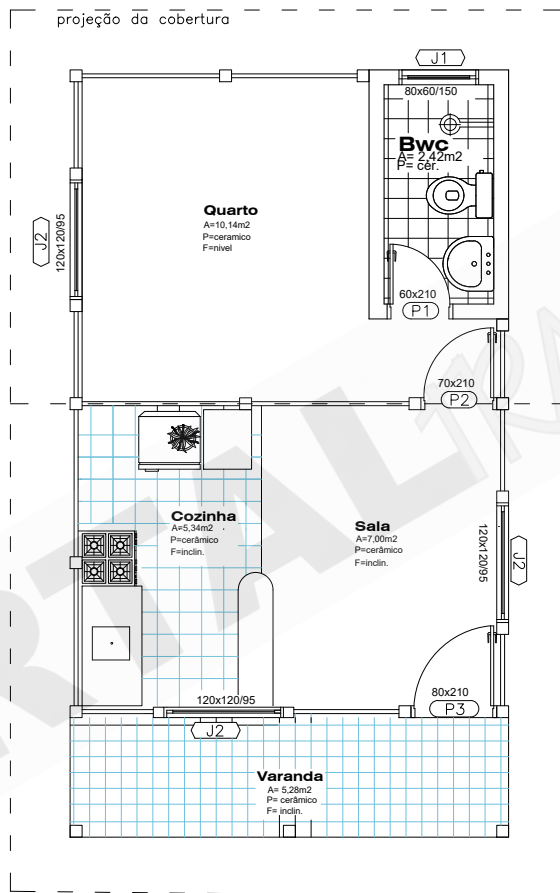

Móveis internos são meramente ilustrativos, não fazendo parte do fornecimento do kit ,Conforme memorial descritivo.

**PLANTA BAIXA**

ÁREA CONSTRUÍDA \_\_\_\_\_ 28,60m<sup>2</sup>  
 VARANDA \_\_\_\_\_ 5,28m<sup>2</sup>  
 ÁREA TOTAL \_\_\_\_\_ 33,88m<sup>2</sup>

**ELEVAÇÃO FRONTAL**

Rua: Max Rosenmann, 539 Cep. 82600150 -Tingui.  
 Telefax: 0055 41 3357-5635 www.portaltrading.com.br  
 Curitiba - Paraná - Brasil

**MODELO CABANE 33,88m<sup>2</sup>**

**COMPOSIÇÃO BÁSICA DA CASA**

N° DE QUARTOS	COZINHA	SUITE	BWC	SALA
00	01	01	01	01

**PORTAS**

- P1- INTERNA LISA 70X210
- P2- INTERNA LISA 80X210
- PJ1- PORTA BALÇÃO 140X210

**JANELAS**

- J1- MAXI AR 80X60
- J2- CORRER 120X120
- J3- VENEZIANA 120X120