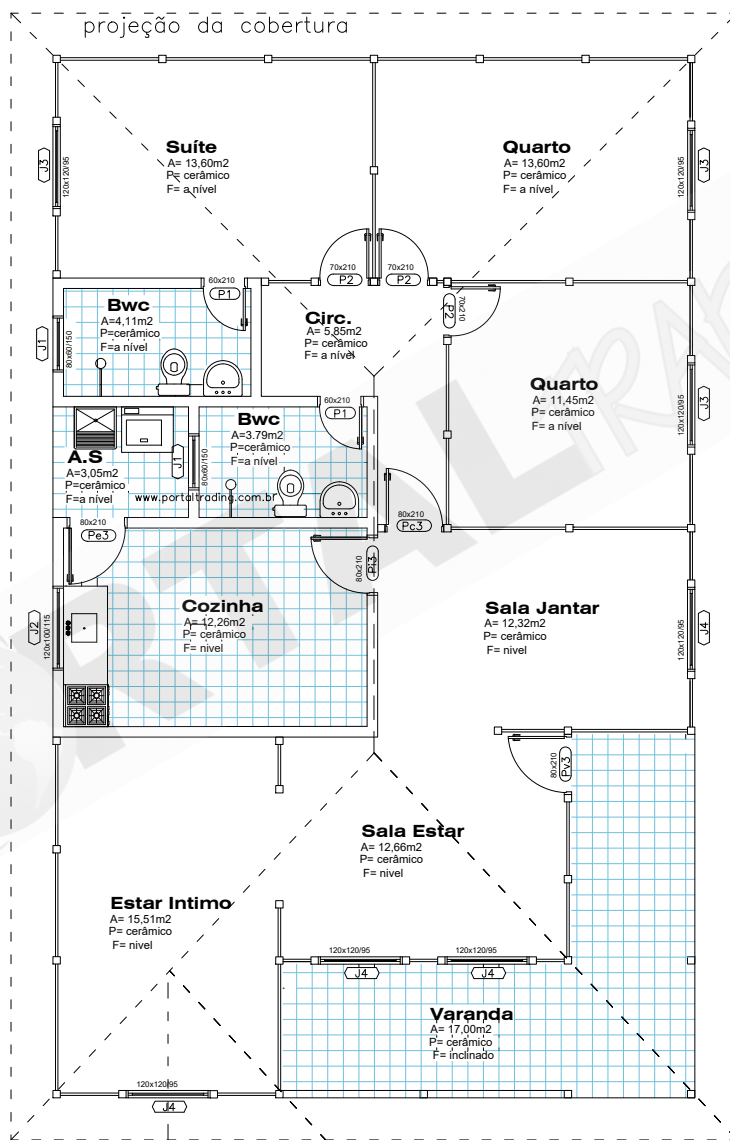

Móveis internos são meramente ilustrativos, não fazendo parte do fornecimento do kit ,Conforme memorial descritivo.

PLANTA BAIXA

ÁREA TOTAL INTERNO _____119,42m²
 ÁREA VARANDA _____17,00 m²
 ÁREA TOTAL CONSTRUÍDA _____136,42m²

ELEVAÇÃO FRONTAL

Rua: Max Rosenmann, 539 Cep. 82600150 -Tingui.
 Telefax: 0055 41 3357-5635 www.portaltrading.com.br
 Curitiba - Paraná - Brasil

MODELO ILHA BELA 136,42m²

COMPOSIÇÃO BÁSICA DA CASA

N° DE QUARTOS	COZINHA	SUITE	BWC	SALA
02	01	00	01	01

PORTAS

P1- INTERNA LISA 60X210
 P2- INTERNA LISA 70X210
 P3- EXTERNA MACIÇA 80X210

JANELAS

J1- MAXI AR 60X80
 J2- CORRER 120X100
 J3- CORRER 120X120

FRETE MARÍTIMO

QUANTIDADE CONTAINER	CAPACIDADE	VALOR FRETE
01	20 PÉS	CONSULTAR PAÍS DESTINO